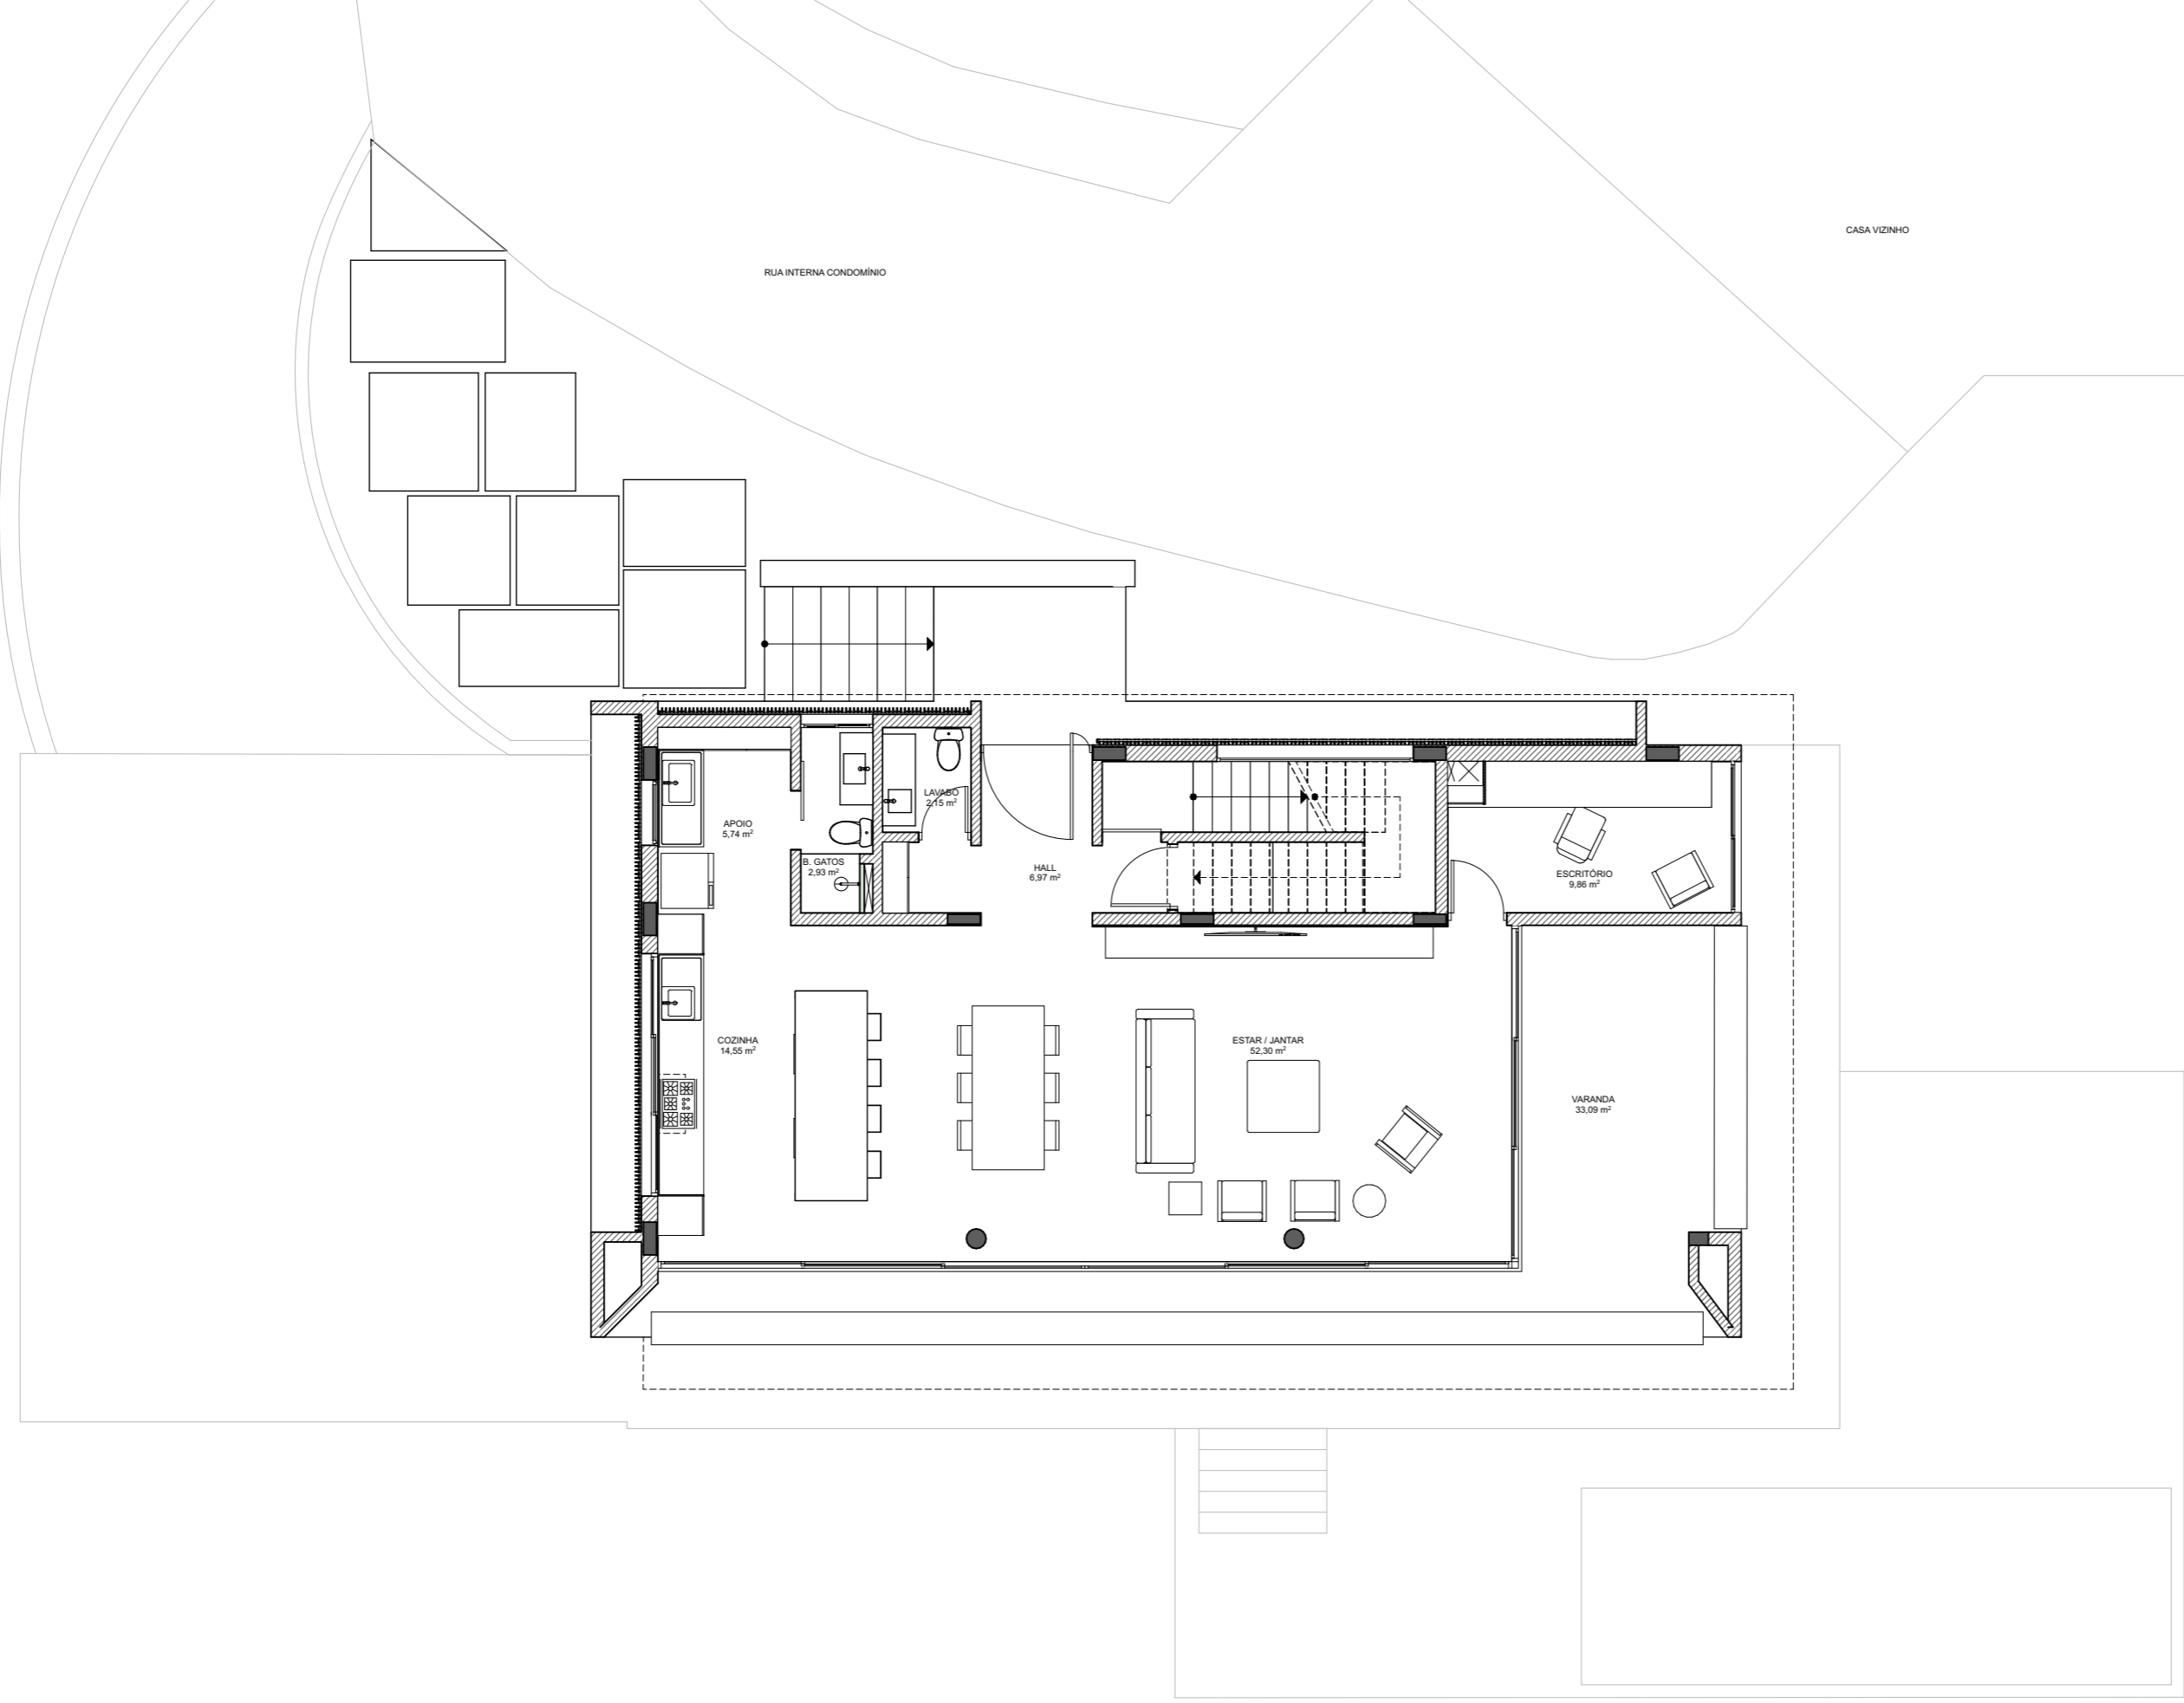

casa costa azul

LAP Rodesindo Pavan, nº 9305, casa nº 06 - Praia do Estaleiro Balneário Camboriú SC

Planta Baixa Mobilada Pavimento Térreo

1:100

equipe: arq. Luciano Lerner Basso
cau. A37058-4

arq. Martin Mattiar Raabe
cau. A117282-4

arq. Amanda Moraes Carone
cau. A27034-8

luciano lerner basso, arq

casa costa azul

LAP Rodesindo Pavan, nº 9305, casa nº 06 - Praia do Estaleiro Balneário Camboriú SC

Planta Baixa Mobilada Segundo Pavimento 1:100