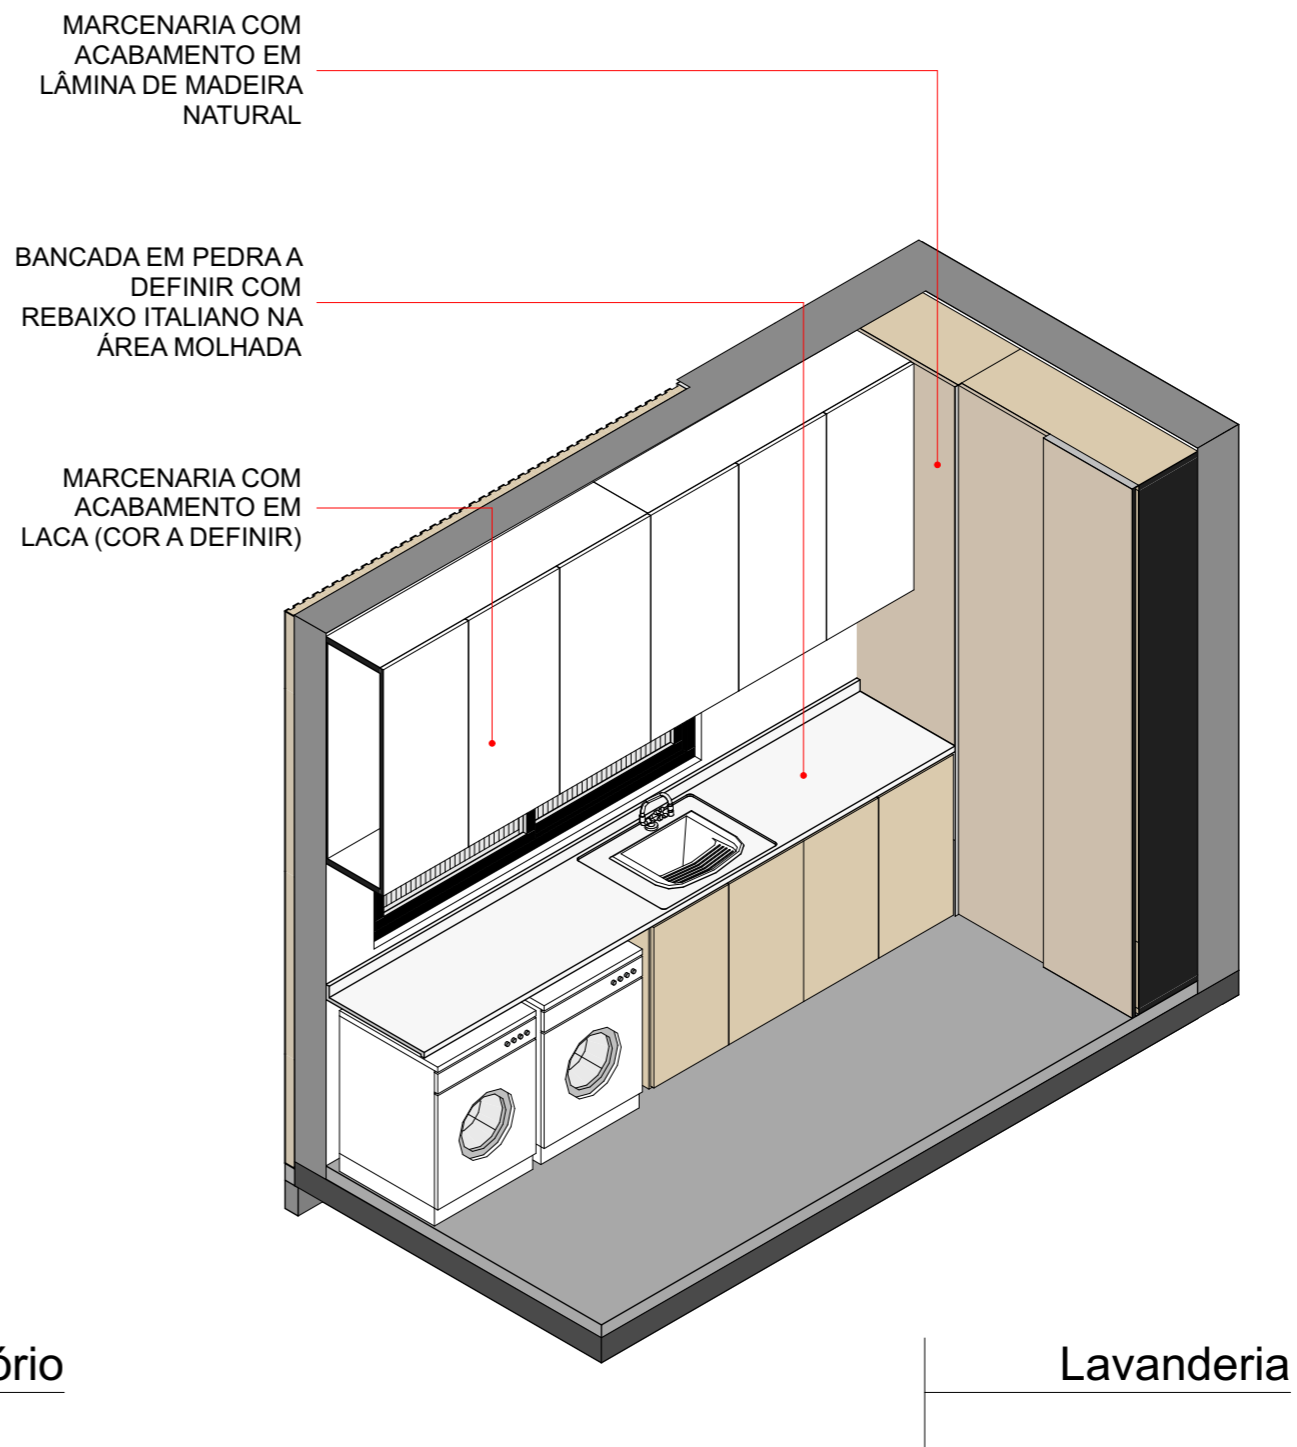

ESPELHO COM
ILUMINAÇÃO
INDIRETA

Banho 4

casa costa azul

LAP Rodesindo Pavan, nº 9305, casa nº 06 - Praia do Estaleiro - Balneário Camboriú - SC

Suíte 4

1:50

luciano lerner basso, arq

equipe: arq. Luciano Lerner Basso
cau.A37058-4

arq. Martin Mattiar Raabe
cau.A117282-4

arq. Amanda Moraes Carone
cau.A27034-8

casa costa azul

LAP Rodesindo Pavan, nº 9305, casa nº 06 - Praia do Estaleiro - Balneário Camboriú - SC

Escritório e Lavanderia