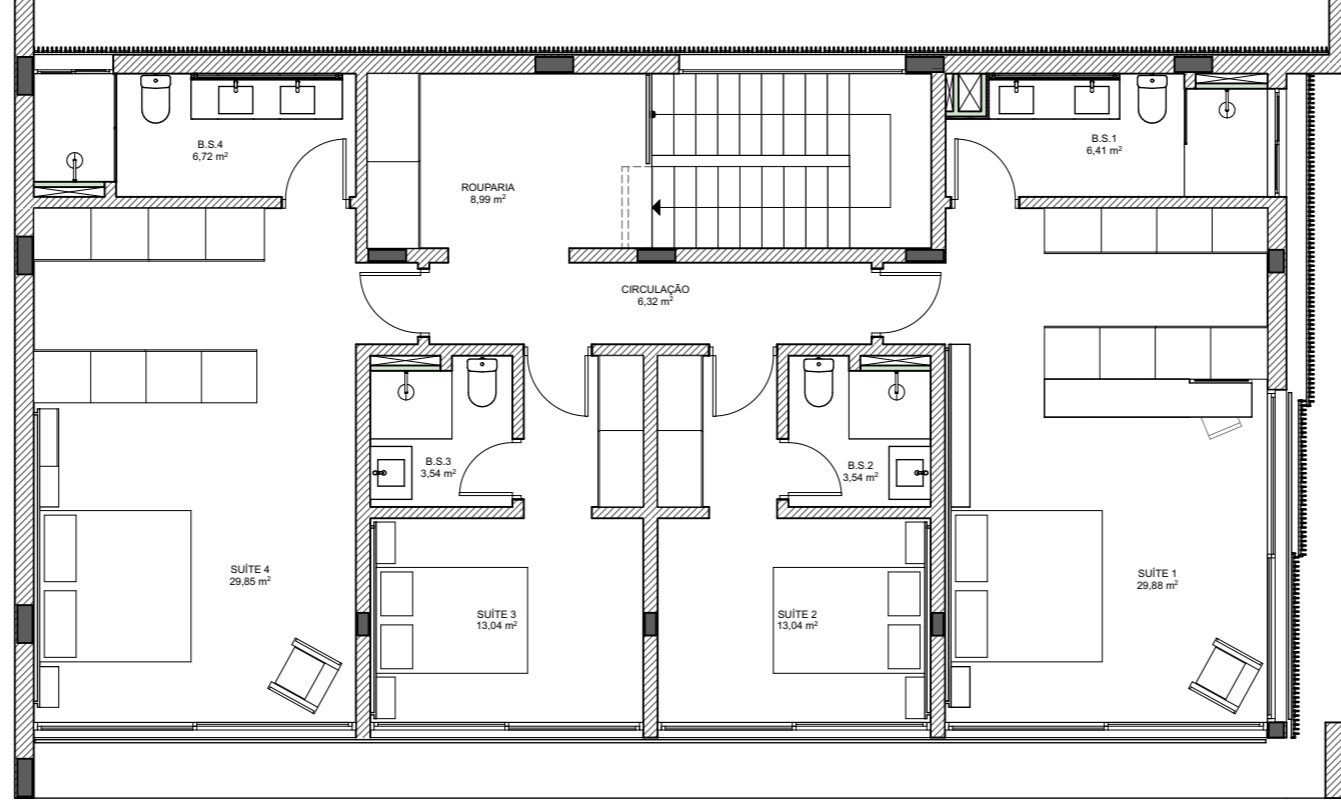

casa costa azul

LAP Rodesindo Pavan, nº 9305, casa nº 06 - Praia do Estaleiro Bañeário Camboriú SC

Planta Baixa Mobilada Terceiro Pavimento

1:100

equipe: arq. Luciano Lerner Basso
cau. A37058-4

arq. Martin Mattiar Raabe
cau. A117282-4

arq. Amanda Moraes Carone
cau. A27934-8