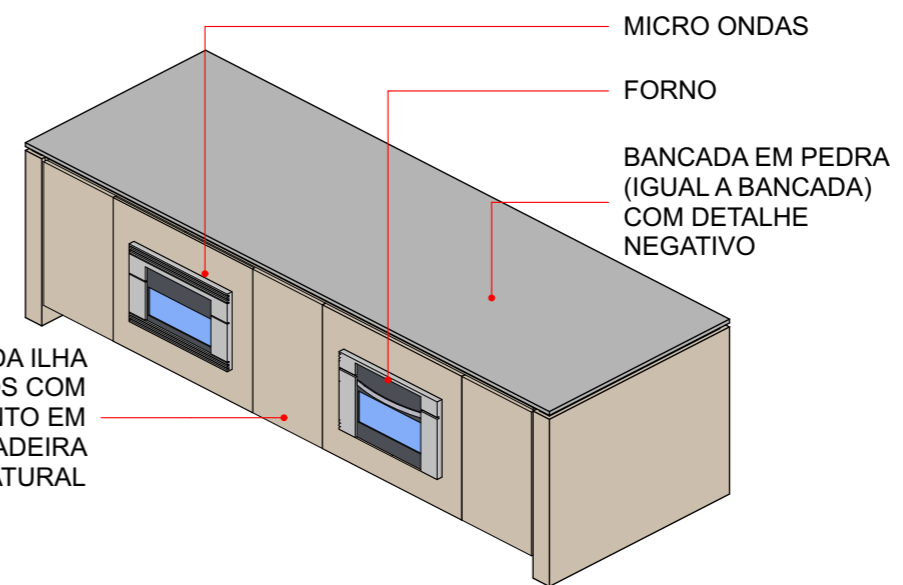

APOIOS DA ILHA
E ARMÁRIOS COM
ACABAMENTO EM
FOLHA DE MADEIRA
NATURAL

MICRO ONDAS

FORNO

BANCADA EM PEDRA
(IGUAL A BANCADA)
COM DETALHE
NEGATIVO

casa costa azul

LAP Rodesindo Pavan, nº 9305, casa nº 06 - Praia do Estaleiro Balneário Camboriú SC

Cozinha

Luciano Lerner Basso, arq

1:40

equipe: arq. Luciano Lerner Basso
cau. A37058-4

arq. Martin Mattiar Raabe
cau. A117282-4

arq. Amanda Moraes Carone
cau. A270934-8