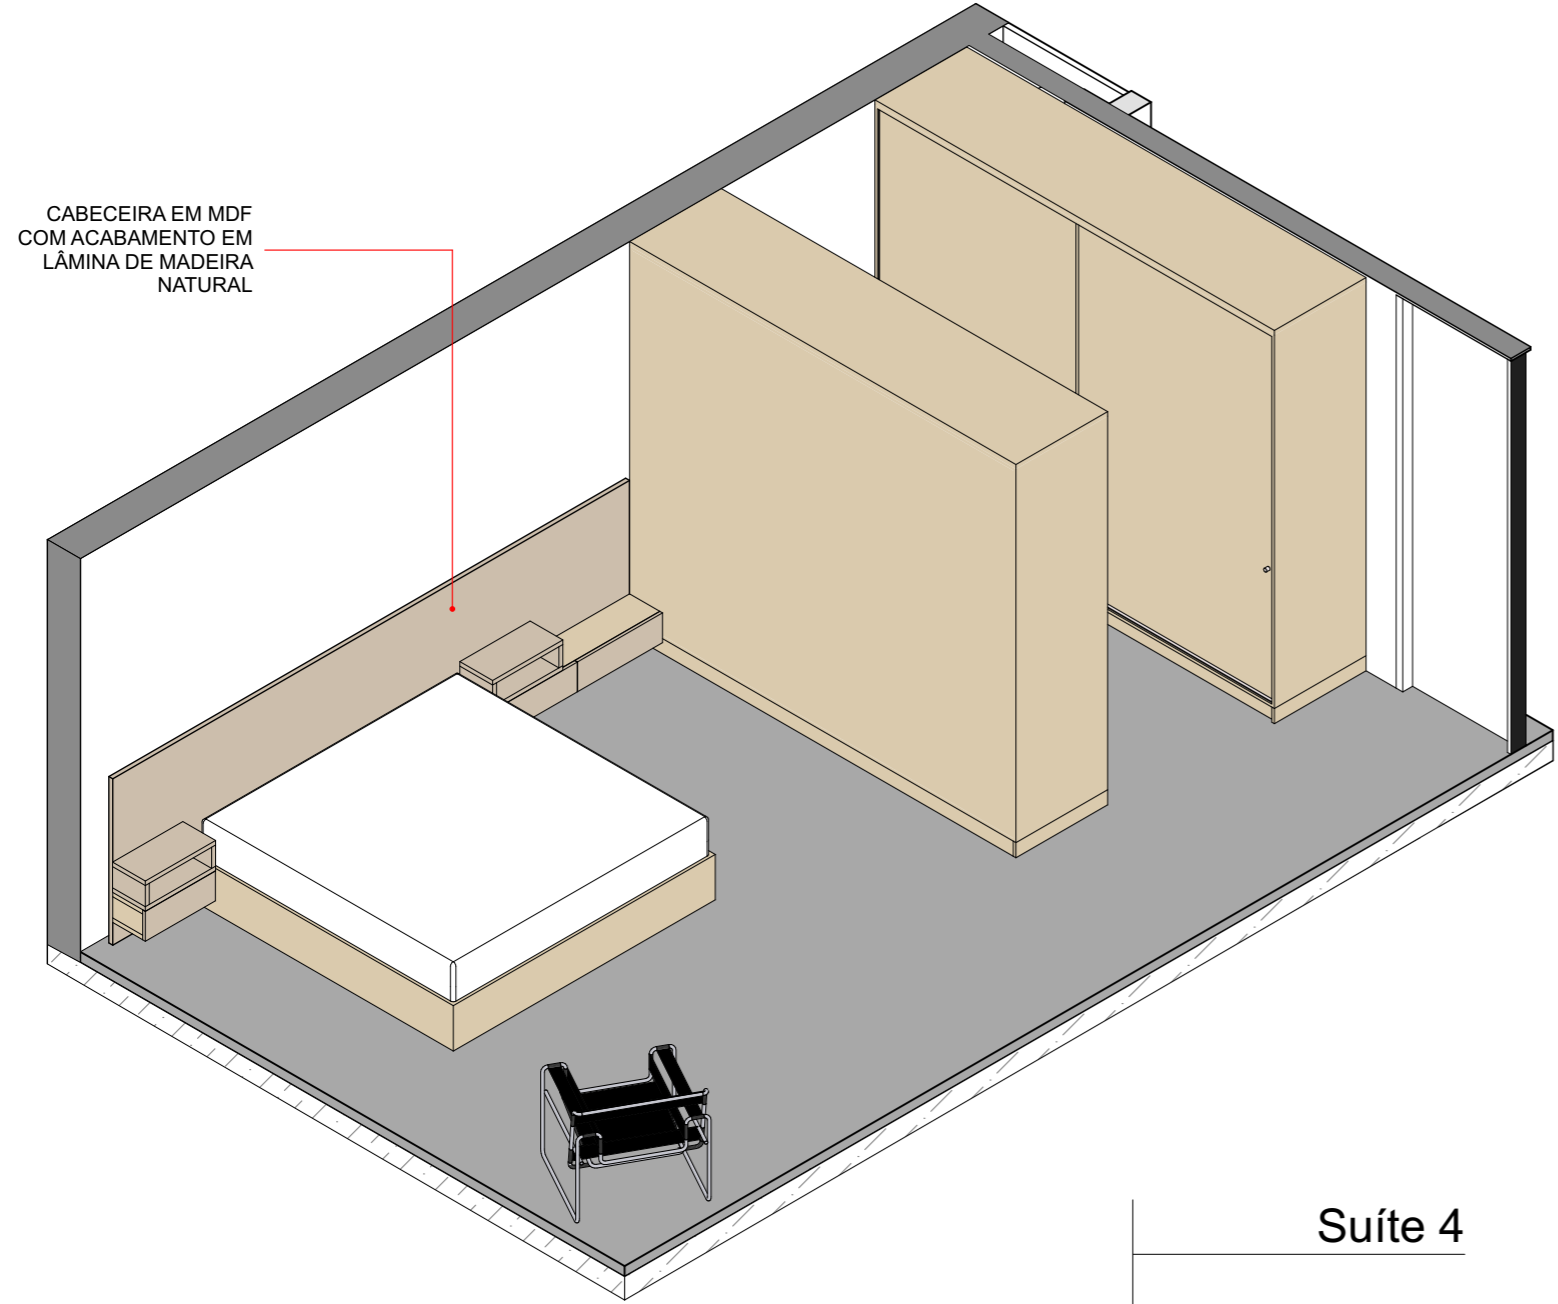

CABECEIRA EM MDF
COM ACABAMENTO EM
LÂMINA DE MADEIRA
NATURAL

Suíte 4