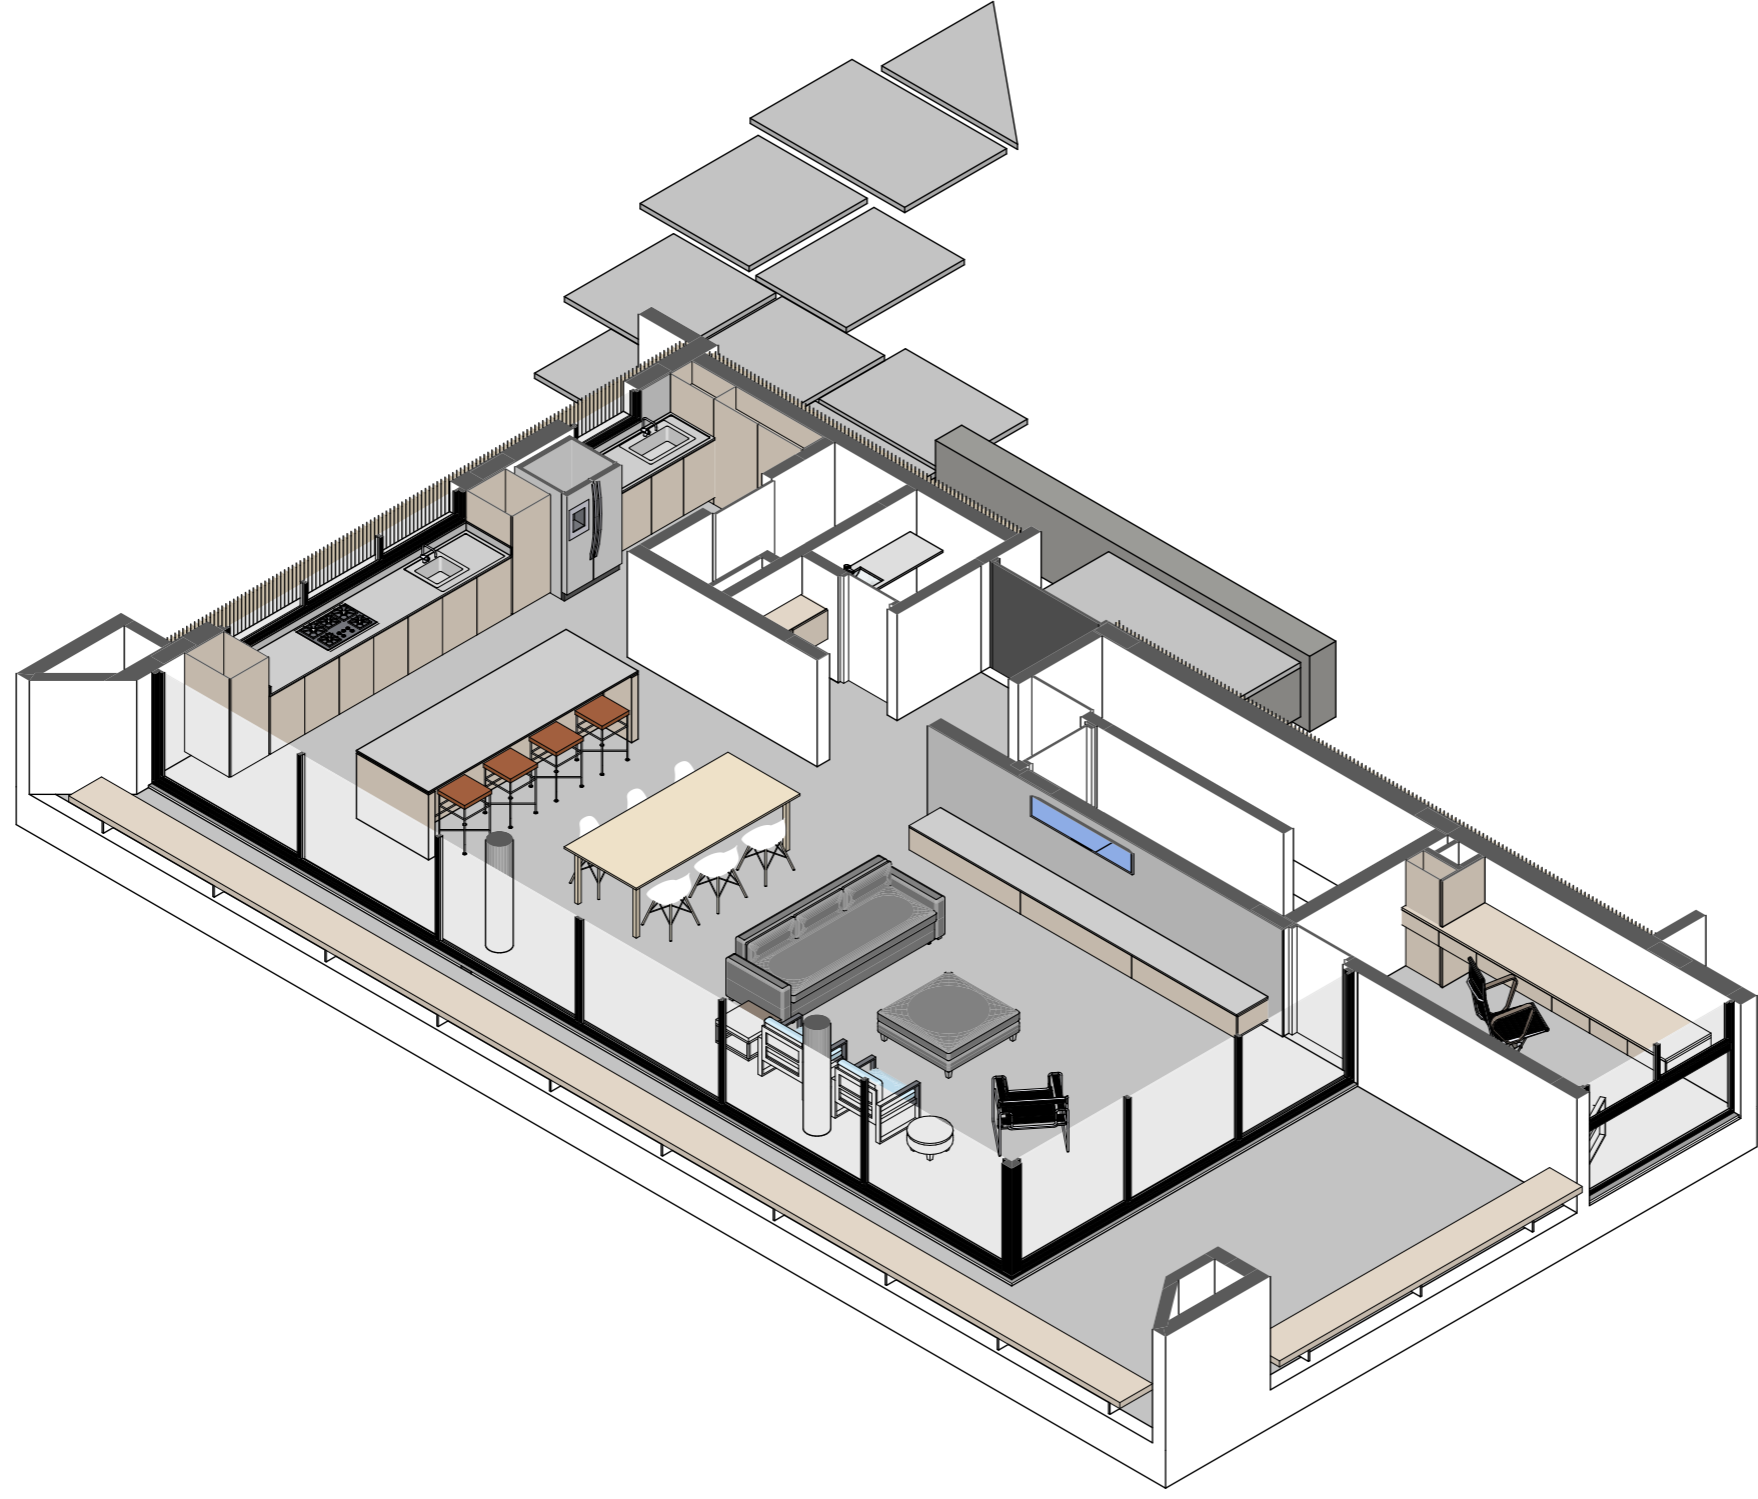

Iso Mobiliada Pavimento Térreo

1:100

equipe: arq. Luciano Lerner Basso
cau.A37058-4

arq. Martin Mattiar Raabe
cau.A117282-4

arq. Amanda Moraes Carone
cau.A27034-8

luciano lerner basso, arq

casa costa azul

LAP Rodesindo Pavan, nº 9305, casa nº 06 - Praia do Estaleiro - Balneário Camboriú - SC