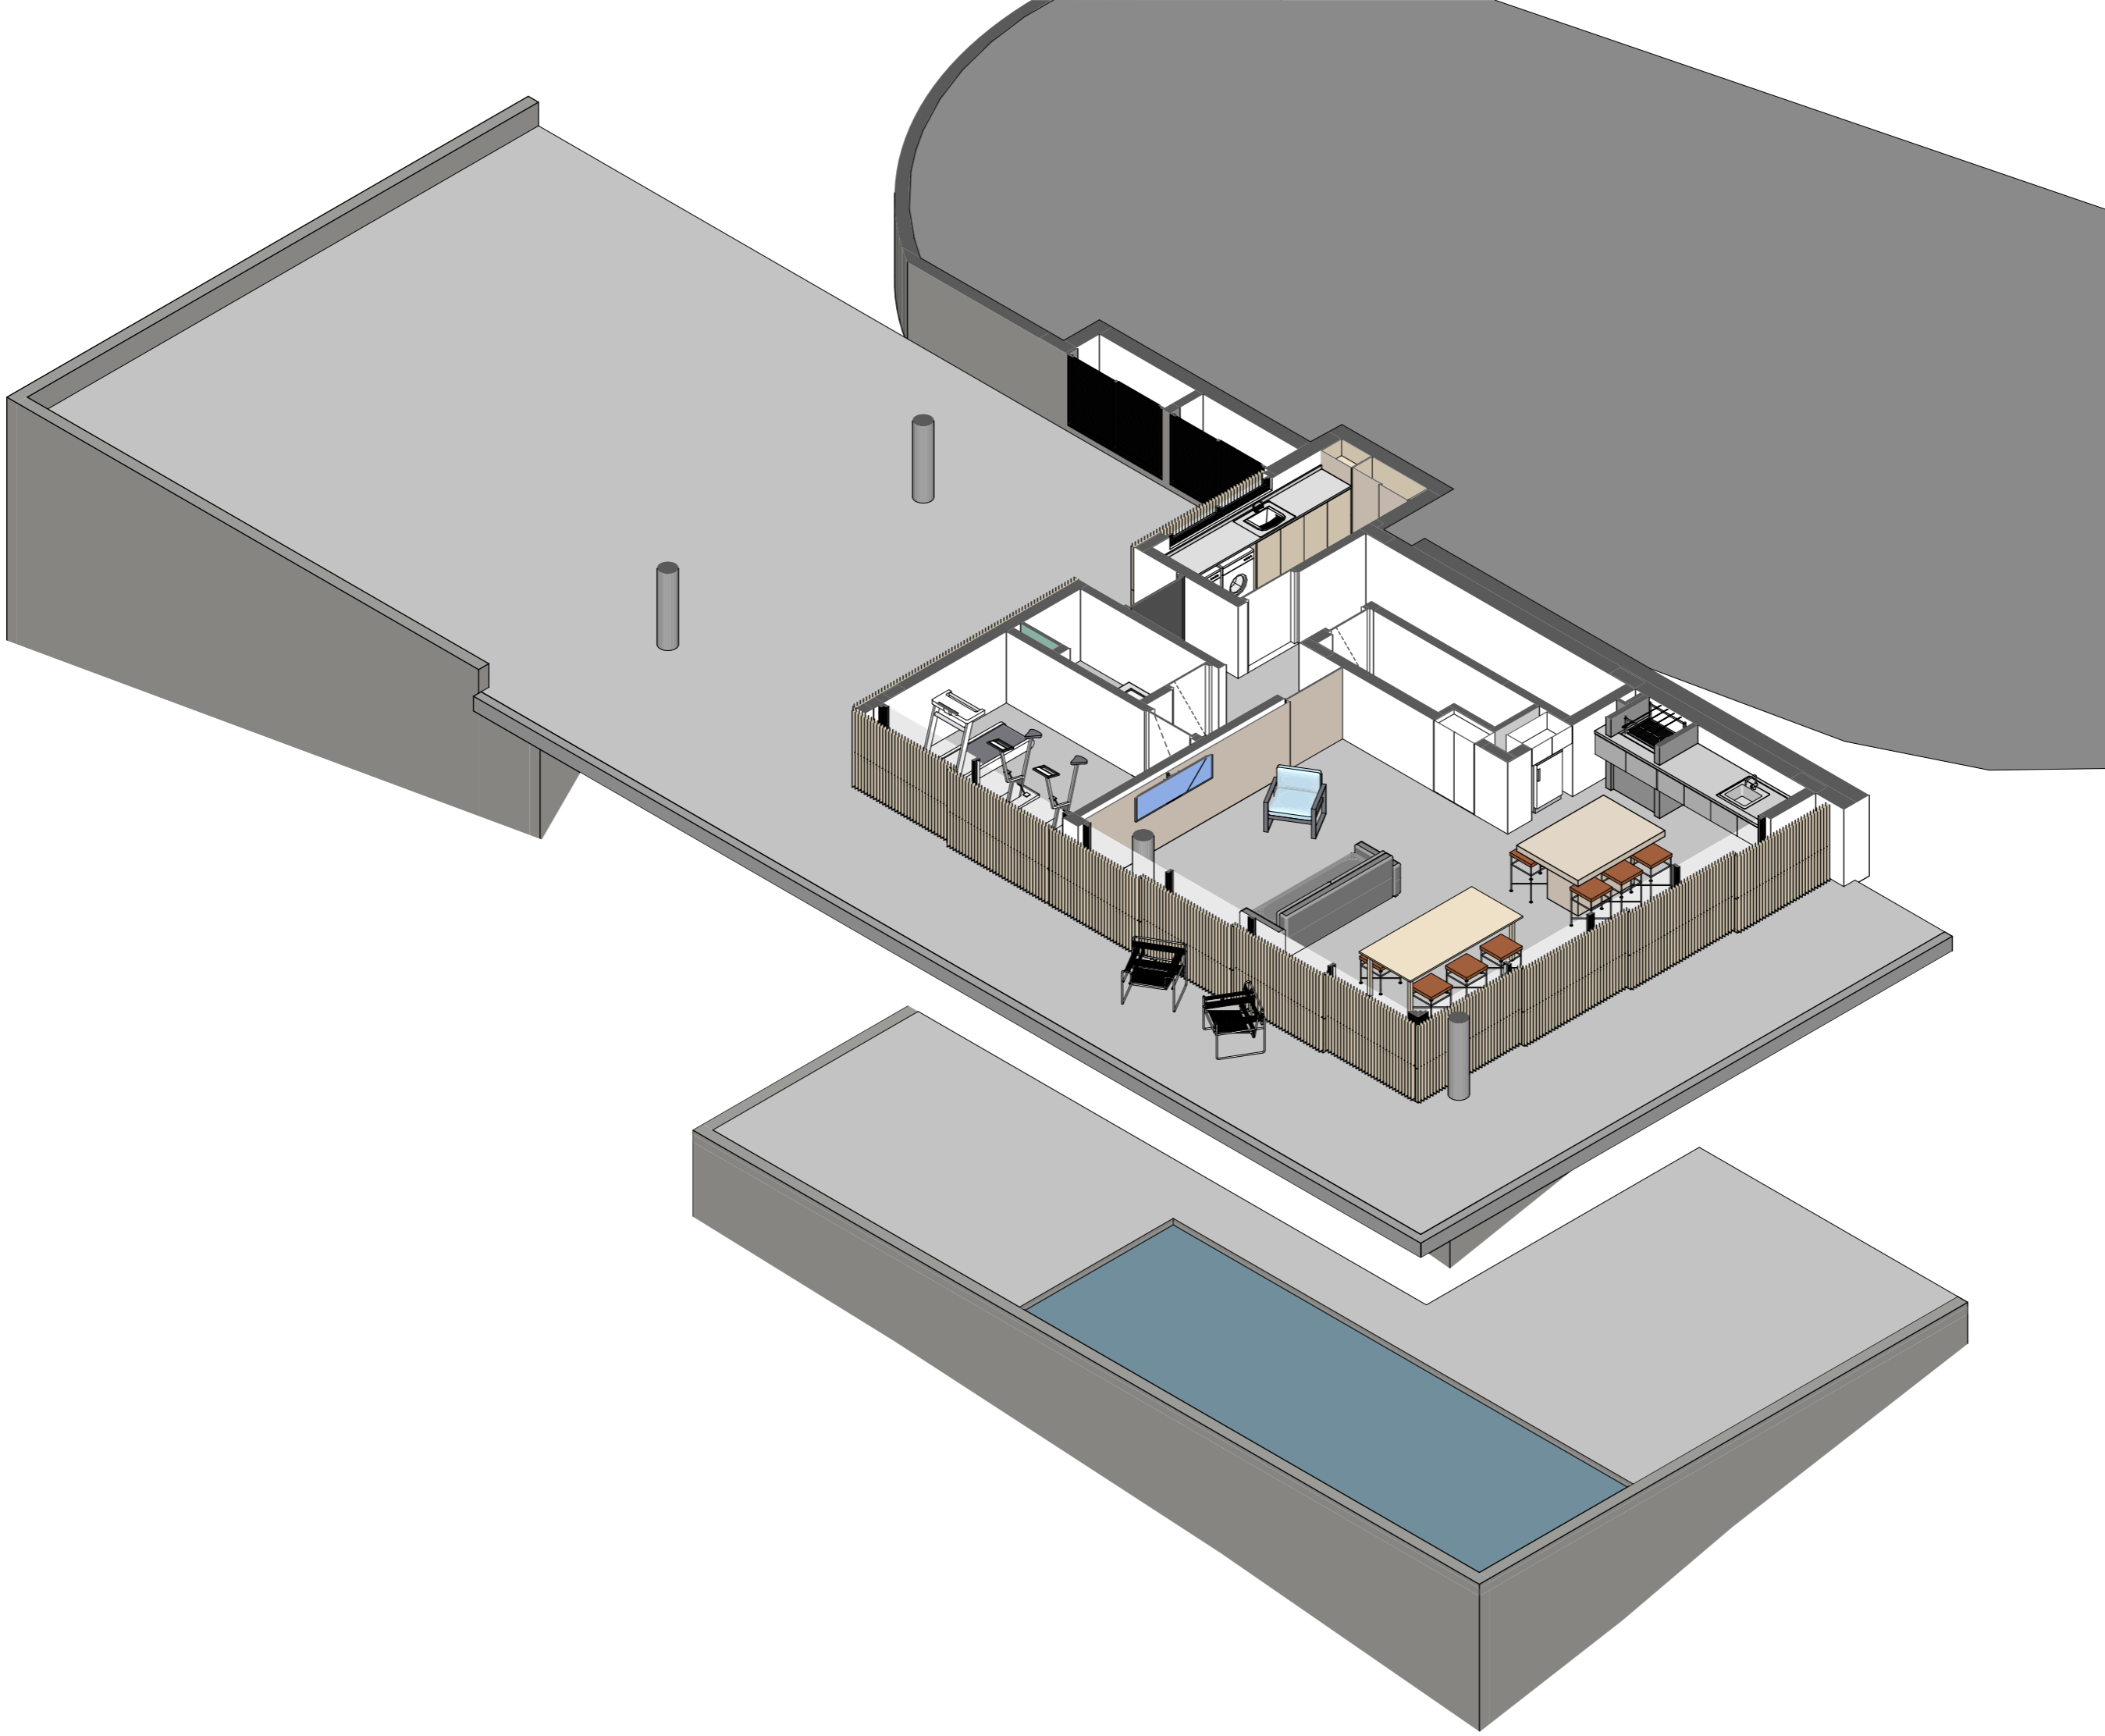

casa costa azul

LAP Rodesindo Pavan, nº 9305, casa nº 06 - Praia do Estaleiro - Balneário Camboriú - SC

Iso Mobiliada Pavimento Térreo

1:100

equipe: arq. Luciano Lerner Basso
cau.A37058-4

arq. Martin Mattiar Raabe
cau.A117282-4

arq. Amanda Moraes Carone
cau.A27034-8

luciano lerner basso, arq