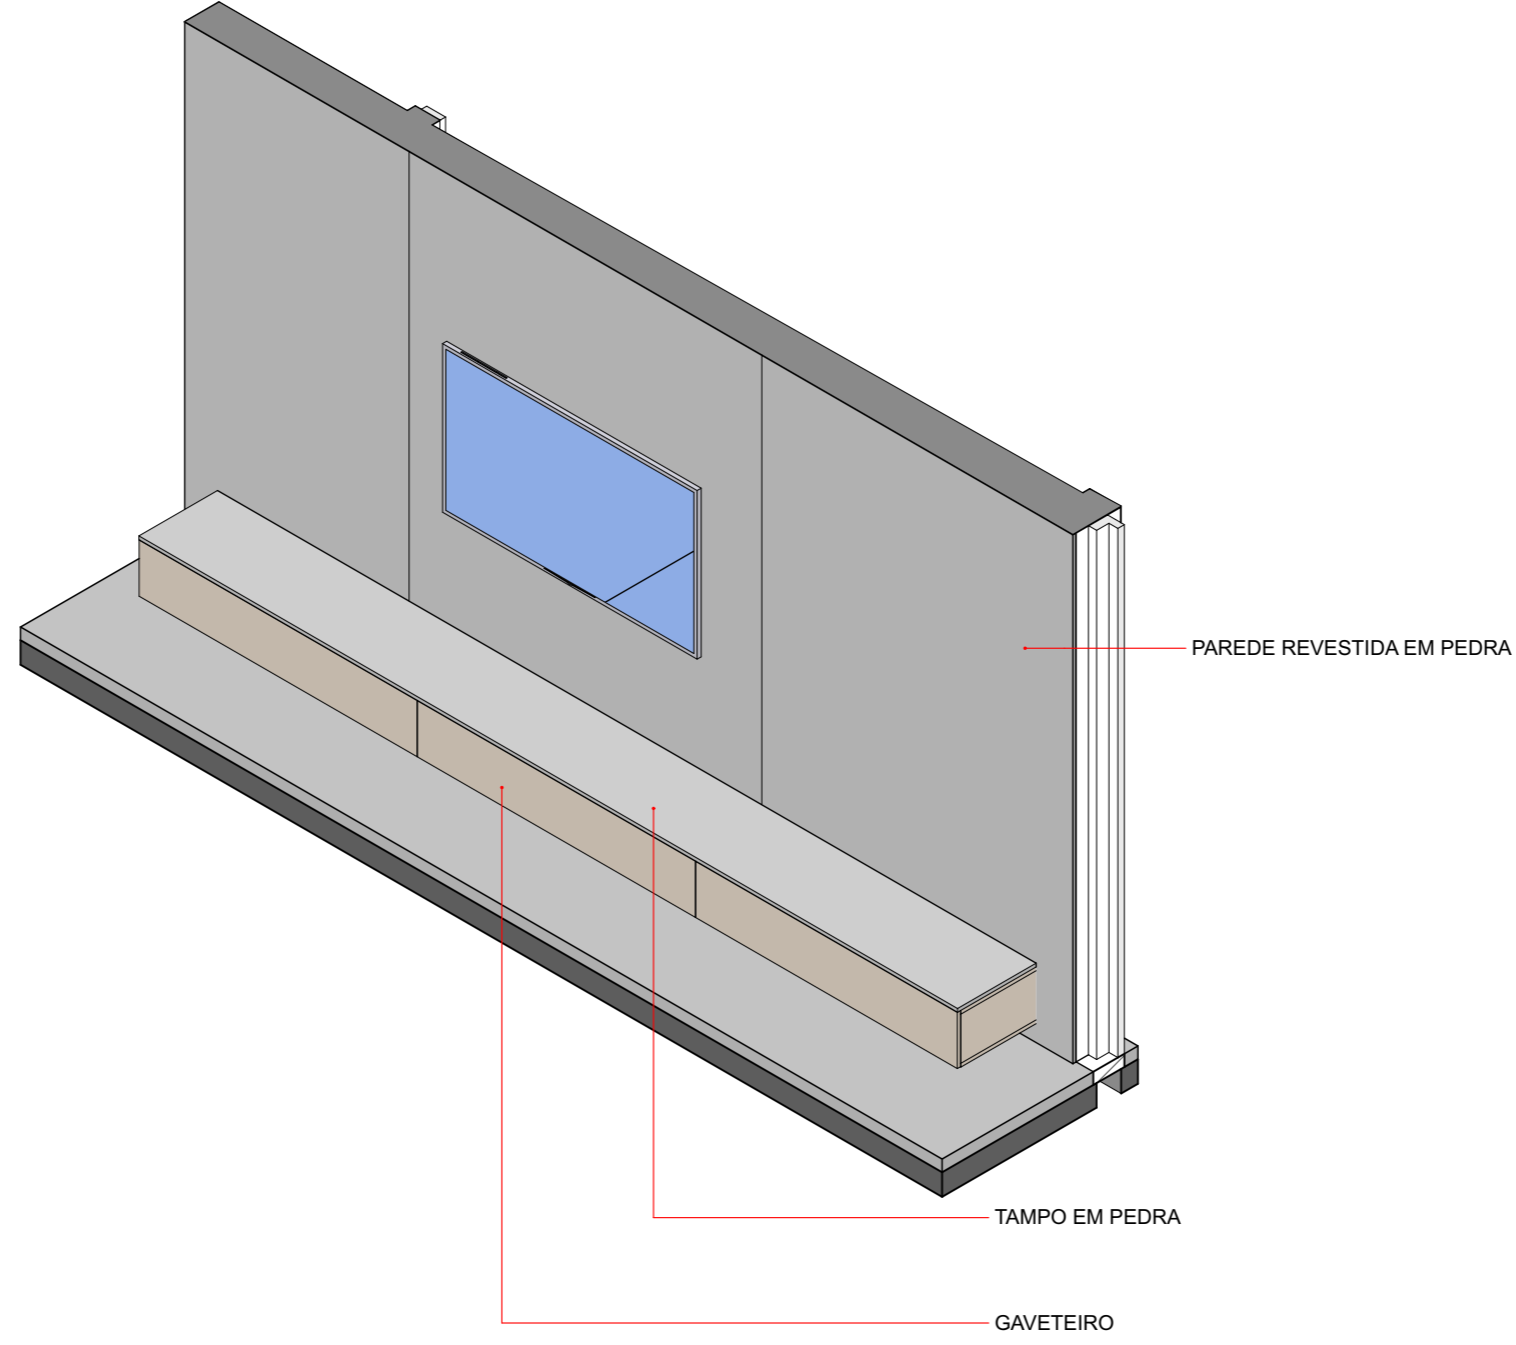

casa costa azul

LAP Rodesindo Pavan, nº 9305, casa nº 06 - Praia do Estaleiro Bañeário Camboriú SC

Sala de Estar

1:40

equipe: arq. Luciano Lerner Basso
cau. A37058-4

arq. Martin Mattiar Raabe
cau. A117282-4

arq. Amanda Moraes Carone
cau. A27034-8

luciano lerner basso, arq