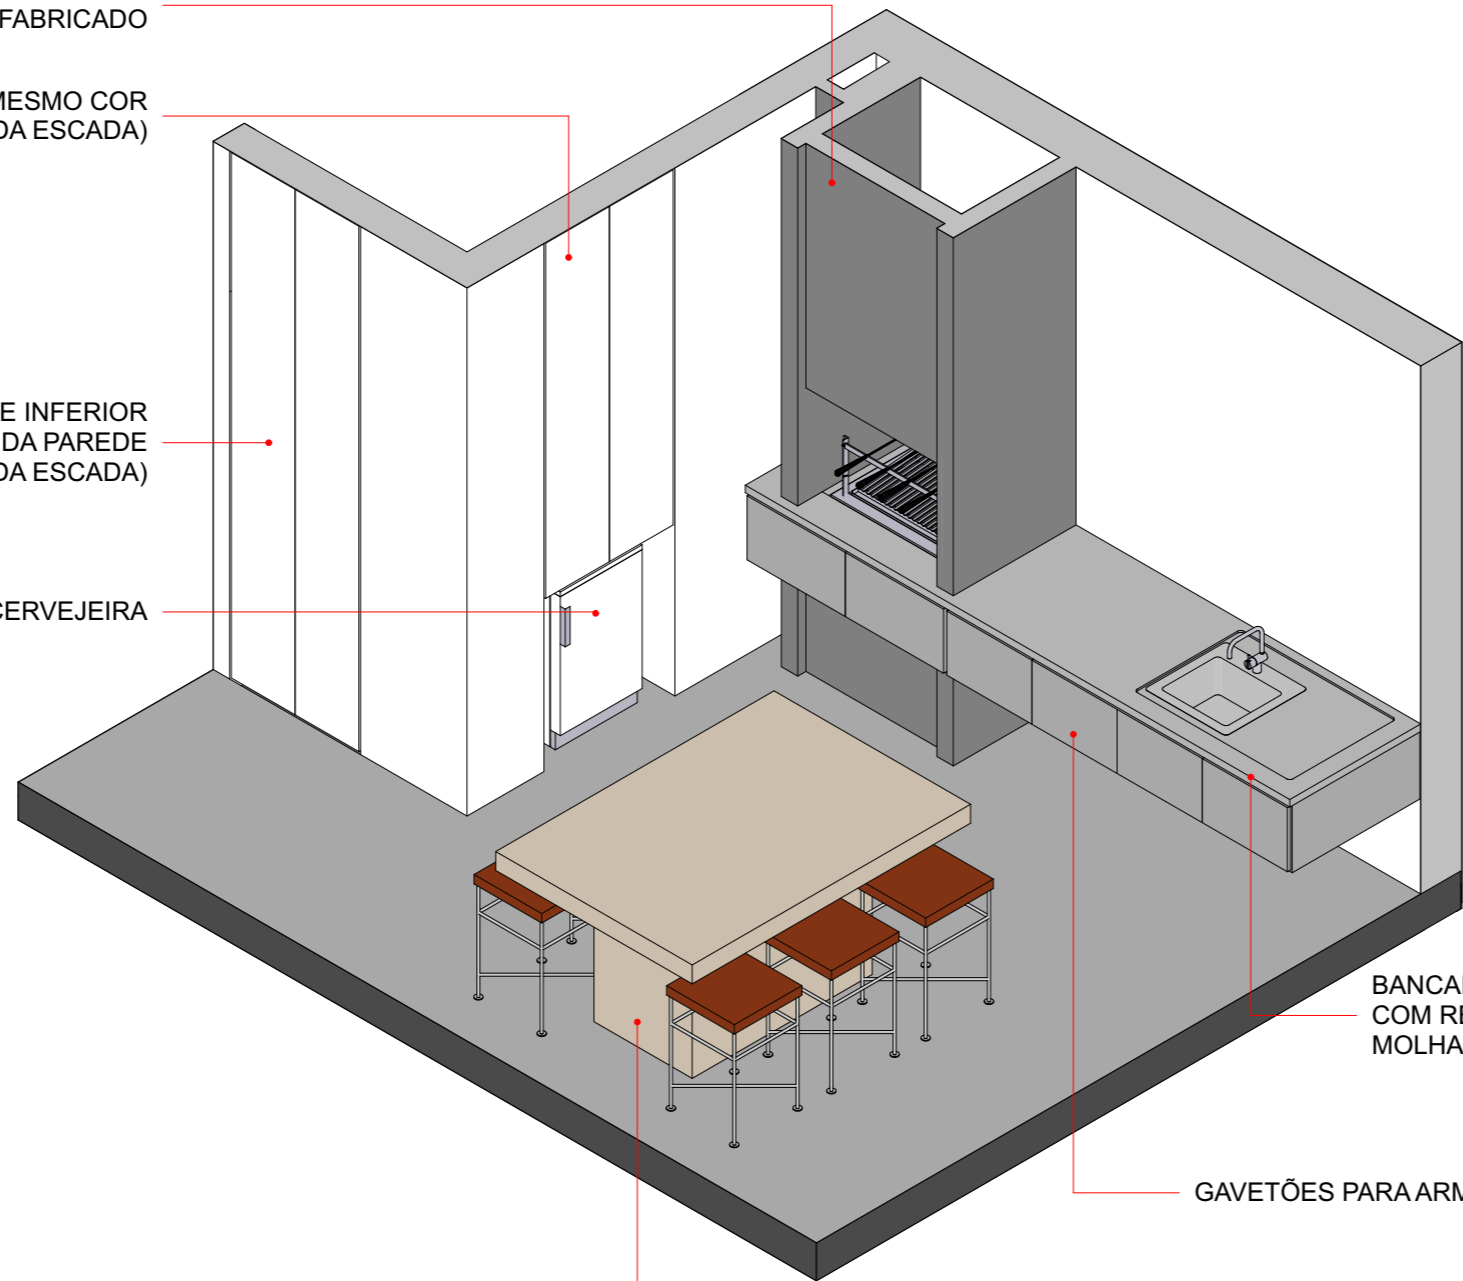

CHURRASQUEIRA REVESTIDA COM RIPAS DE CONCRETO PRÉ-FABRICADO

ARMÁRIO COM PORTAS EM LACA MESMO COR DA PAREDE (EMBUTIDOS ABAIXO DA ESCADA)

CRISTALEIRA COM ADEGA NA PARTE INFERIOR
PORTAS EM LACA MESMO COR DA PAREDE
(EMBUTIDOS ABAIXO DA ESCADA)

CERVEJEIRA

BANCADA EM PEDRA A DEFINIR
COM REBAIXO ITALIANO NA ÁREA
MOLHADA

GAVETÕES PARA ARMAZENAMENTO

ILHA COM ACABAMENTO EM FOLHA
DE MADEIRA NATURAL

casa costa azul

LAP Rodesindo Pavan, nº 9305, casa nº 06 - Praia do Estaleiro - Balneário Camboriú - SC

Gourmet

1:40

equipe: arq. Luciano Lerner Basso
cau. A37058-4

arq. Martin Mattiar Raabe
cau. A117282-4

arq. Amanda Moraes Carone
cau. A27034-8

luciano lerner basso, arq