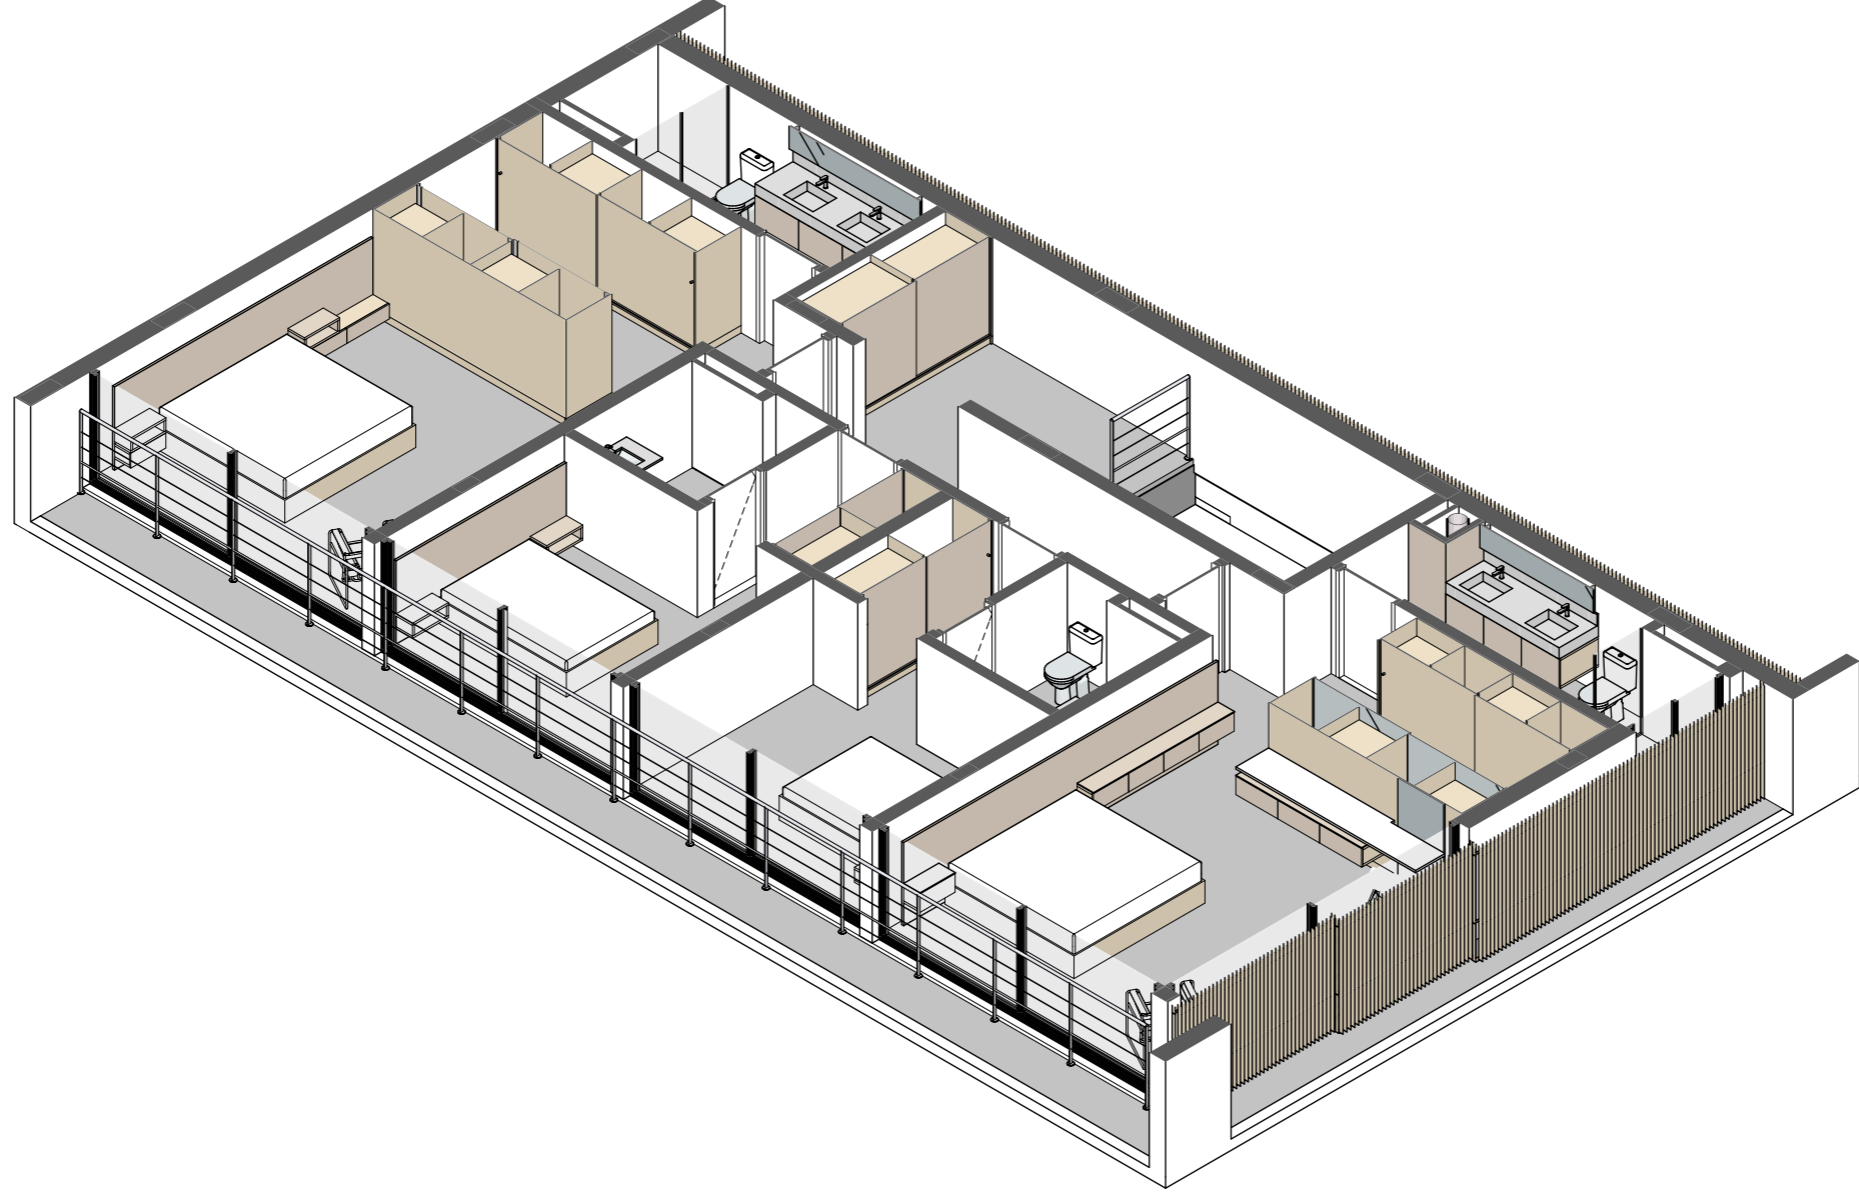

Iso Mobiliada Segundo Pavimento

1:100

luciano lerner basso, arq

equipe: arq. Luciano Lerner Basso
cau. A37058-4

arq. Martin Mattiar Raabe
cau. A117282-4

arq. Amanda Moraes Carone
cau. A270934-8

casa costa azul