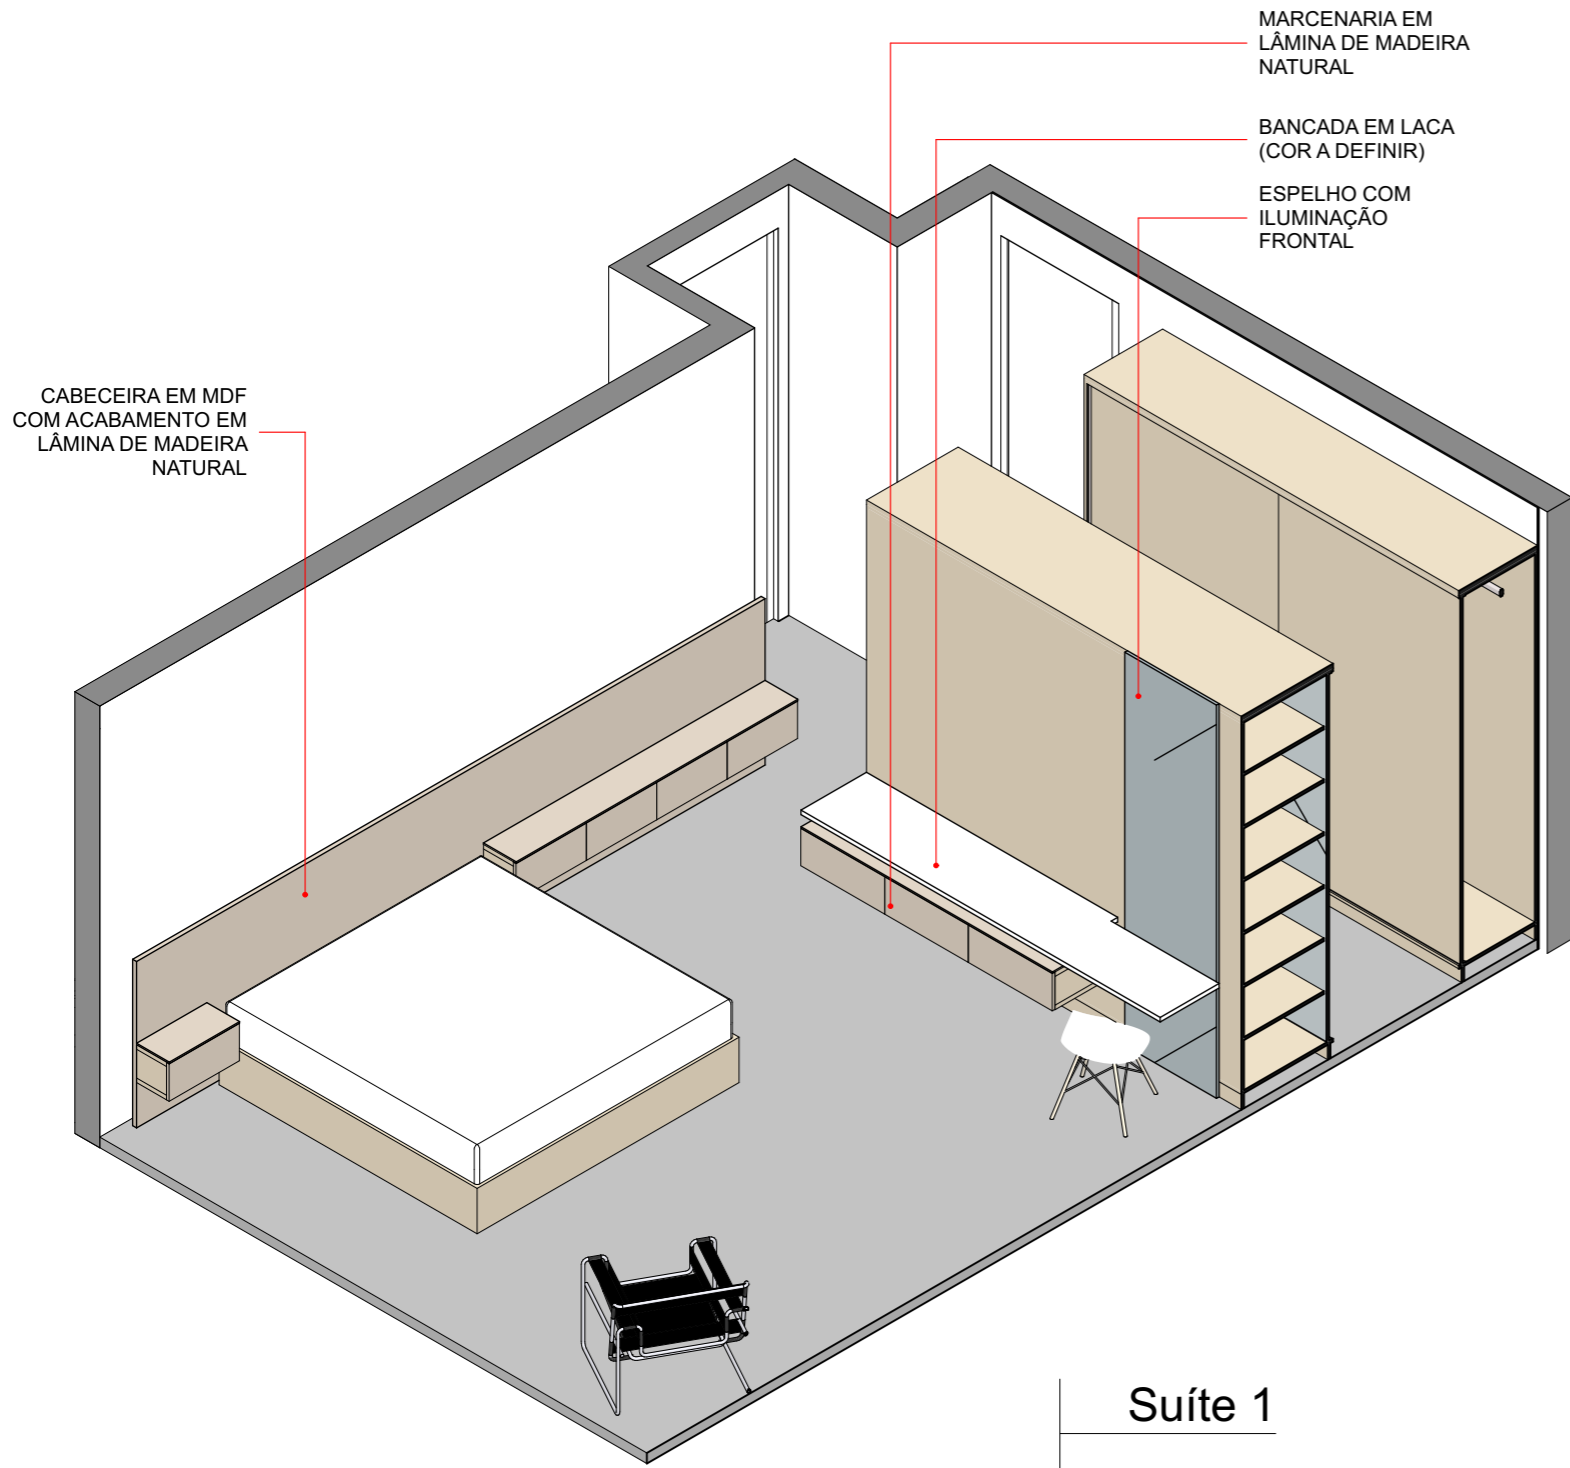

casa costa azul

LAP Rodesindo Pavan, nº 9305, casa nº 06 - Praia do Estaleiro - Balneário Camboriú - SC

Suíte 1

1:50

equipe: arq. Luciano Lerner Basso
cau. A37058-4

arq. Martin Mattiar Raabe
cau. A117282-4

arq. Amanda Moraes Carone
cau. A270934-8

luciano lerner basso, arq