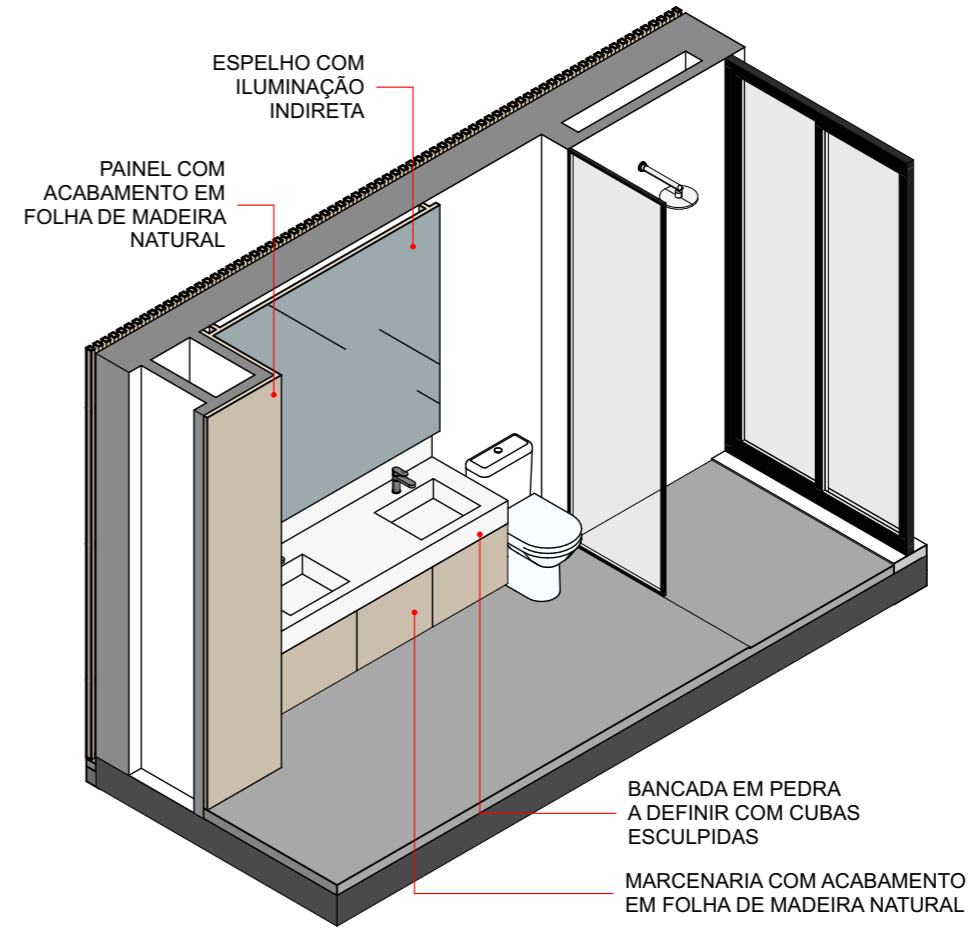

Iso Mobiliada Segundo Pavimento

1:100

luciano lerner basso, arq

equipe: arq. Luciano Lerner Basso
cau. A37058-4

arq. Martin Mattiar Raabe
cau. A117282-4

arq. Amanda Moraes Carone
cau. A270934-8

casa costa azul

LAP Rodesindo Pavan, nº 9305, casa nº 06 - Praia do Estaleiro Balneário Camboriú SC

Iso Mobiliada Terceiro Pavimento

1:100

equipe: arq. Luciano Lerner Basso
cau.A37068-4

arq. Martin Mattiar Raabe
cau.A117282-4

arq. Amanda Moraes Carone
cau.A270634-8

luciano lerner basso, arq

casa costa azul

LAP Rodesindo Pavan, nº 9305, casa nº 06 - Praia do Estaleiro - Balneário Camboriú - SC

Suíte 1

1:50

equipe: arq. Luciano Lerner Basso
cau. A37058-4