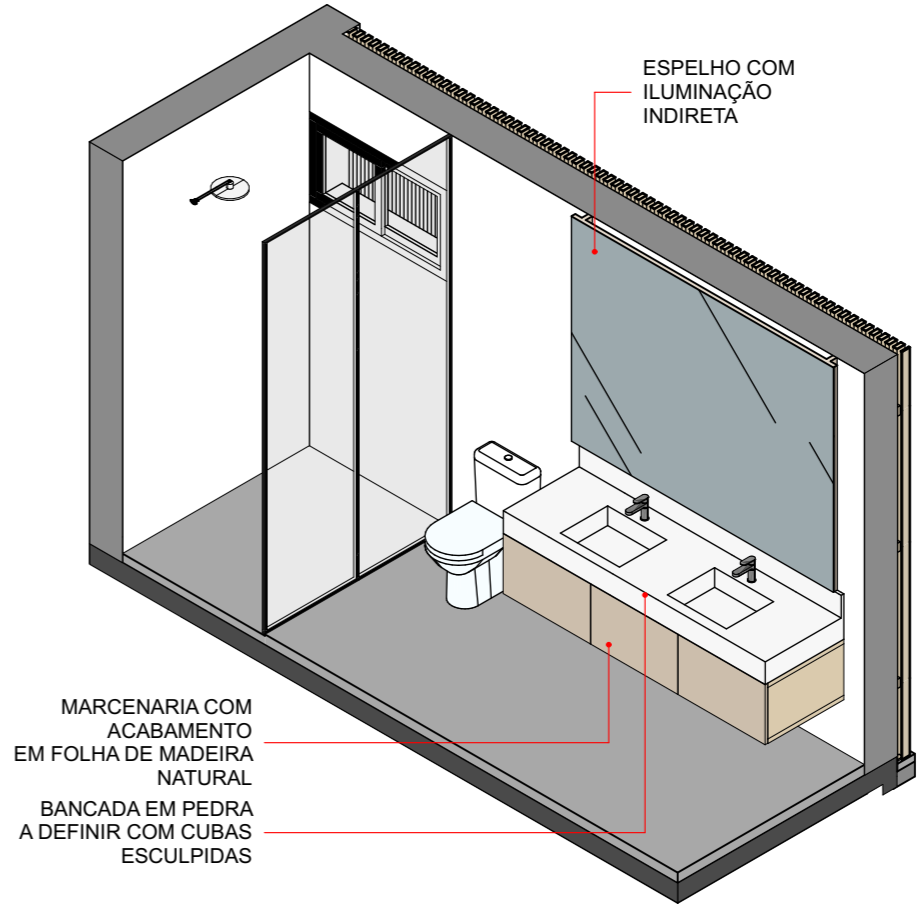

arq. Martin Mattiar Raabe
cau. A117282-4

arq. Amanda Moraes Carone
cau. A270934-8

luciano lerner basso, arq

CABECEIRA EM MDF
COM ACABAMENTO EM
LÂMINA DE MADEIRA
NATURAL

Suíte 4

MARCENARIA COM
ACABAMENTO
EM FOLHA DE MADEIRA
NATURAL
BANCADA EM PEDRA
A DEFINIR COM CUBAS
ESCULPIDAS

ESPELHO COM
ILUMINAÇÃO
INDIRETA

Banho 4

casa costa azul

LAP Rodesindo Pavan, nº 9305, casa nº 06 - Praia do Estaleiro - Balneário Camboriú - SC

Suíte 4

1:50

luciano lerner basso, arq

equipe: arq. Luciano Lerner Basso
cau.A37058-4