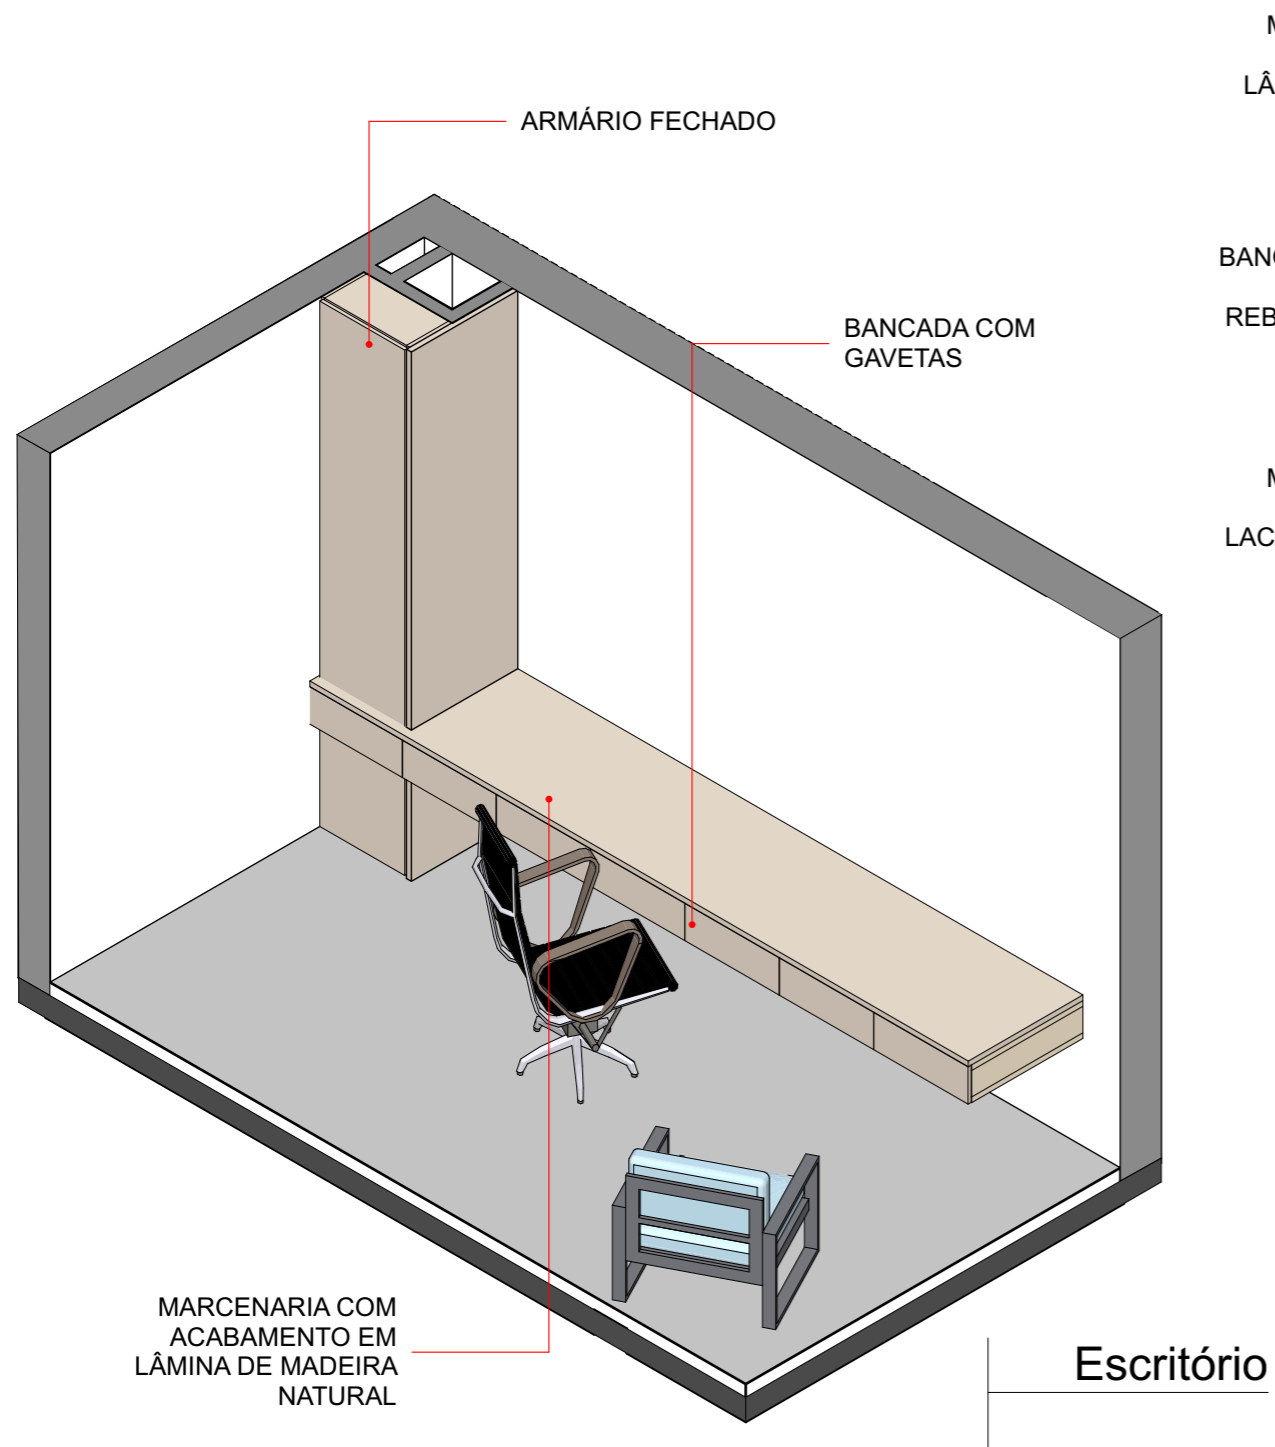

casa costa azul

LAP Rodesindo Pavan, nº 9305, casa nº 06 - Praia do Estaleiro - Balneário Camboriú - SC

Escritório e Lavanderia

1:40

equipe: arq. Luciano Lerner Basso
cau.A37058-4

arq. Martin Mattiar Raabe
cau.A117282-4

arq. Amanda Moraes Carone
cau.A27034-8

Luciano lerner basso, arq