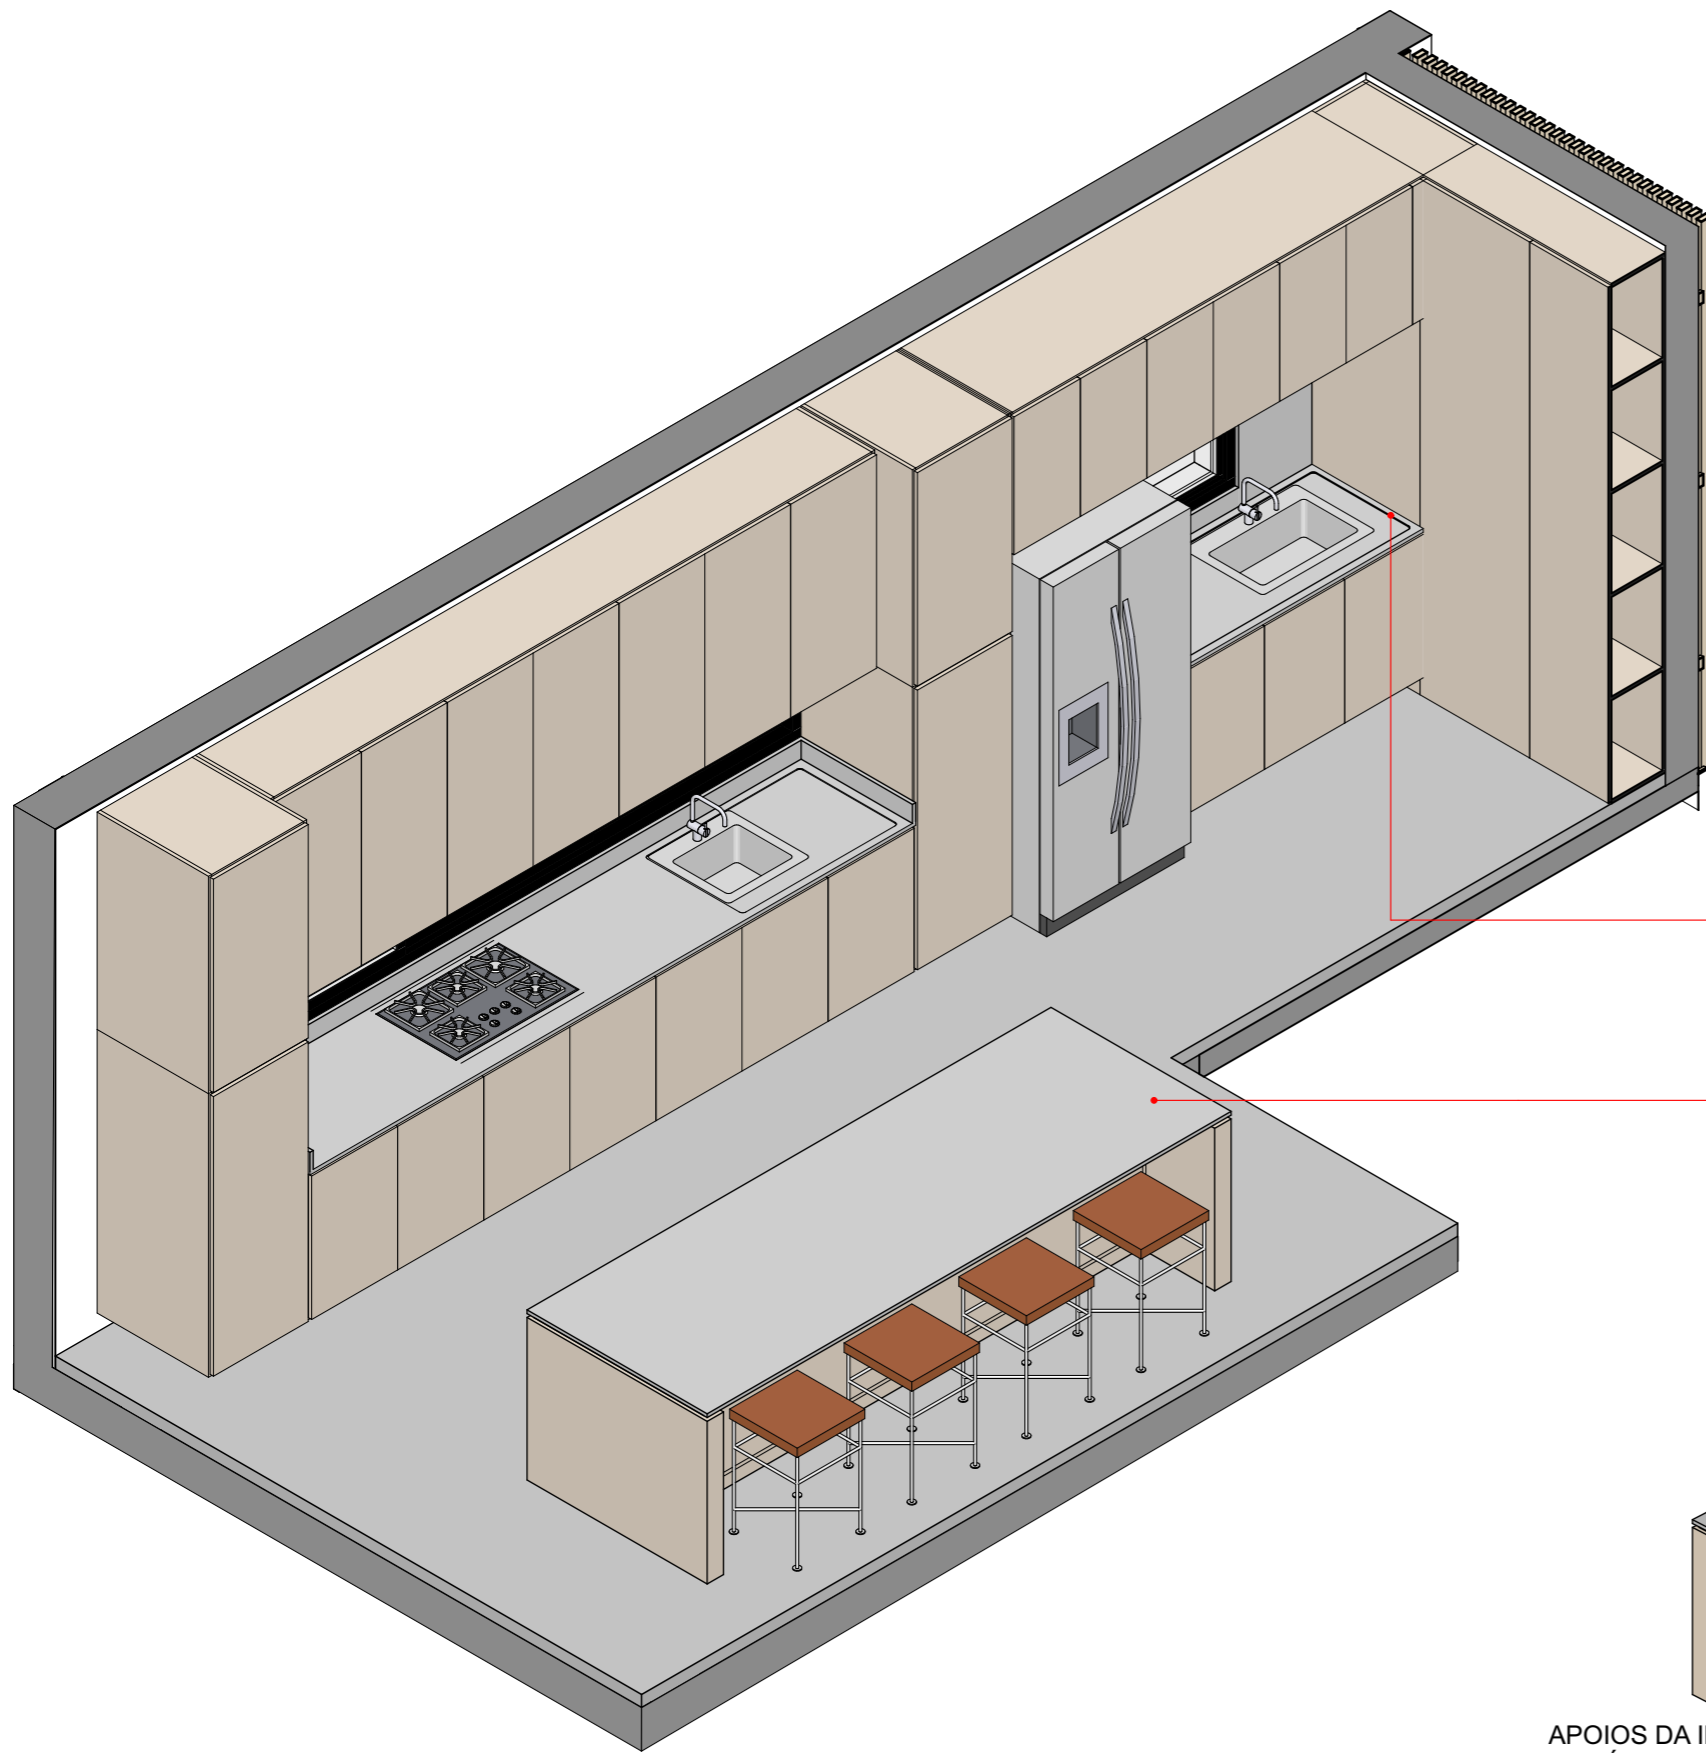

Gourmet

1:40

equipe: arq. Luciano Lerner Basso
cau. A37058-4

arq. Martin Mattiar Raabe
cau. A117282-4

arq. Amanda Moraes Carone
cau. A27034-8

luciano lerner basso, arq

BANCADA EM PEDRA A DEFINIR
COM REBAIXO ITALIANO NA ÁREA
MOLHADA