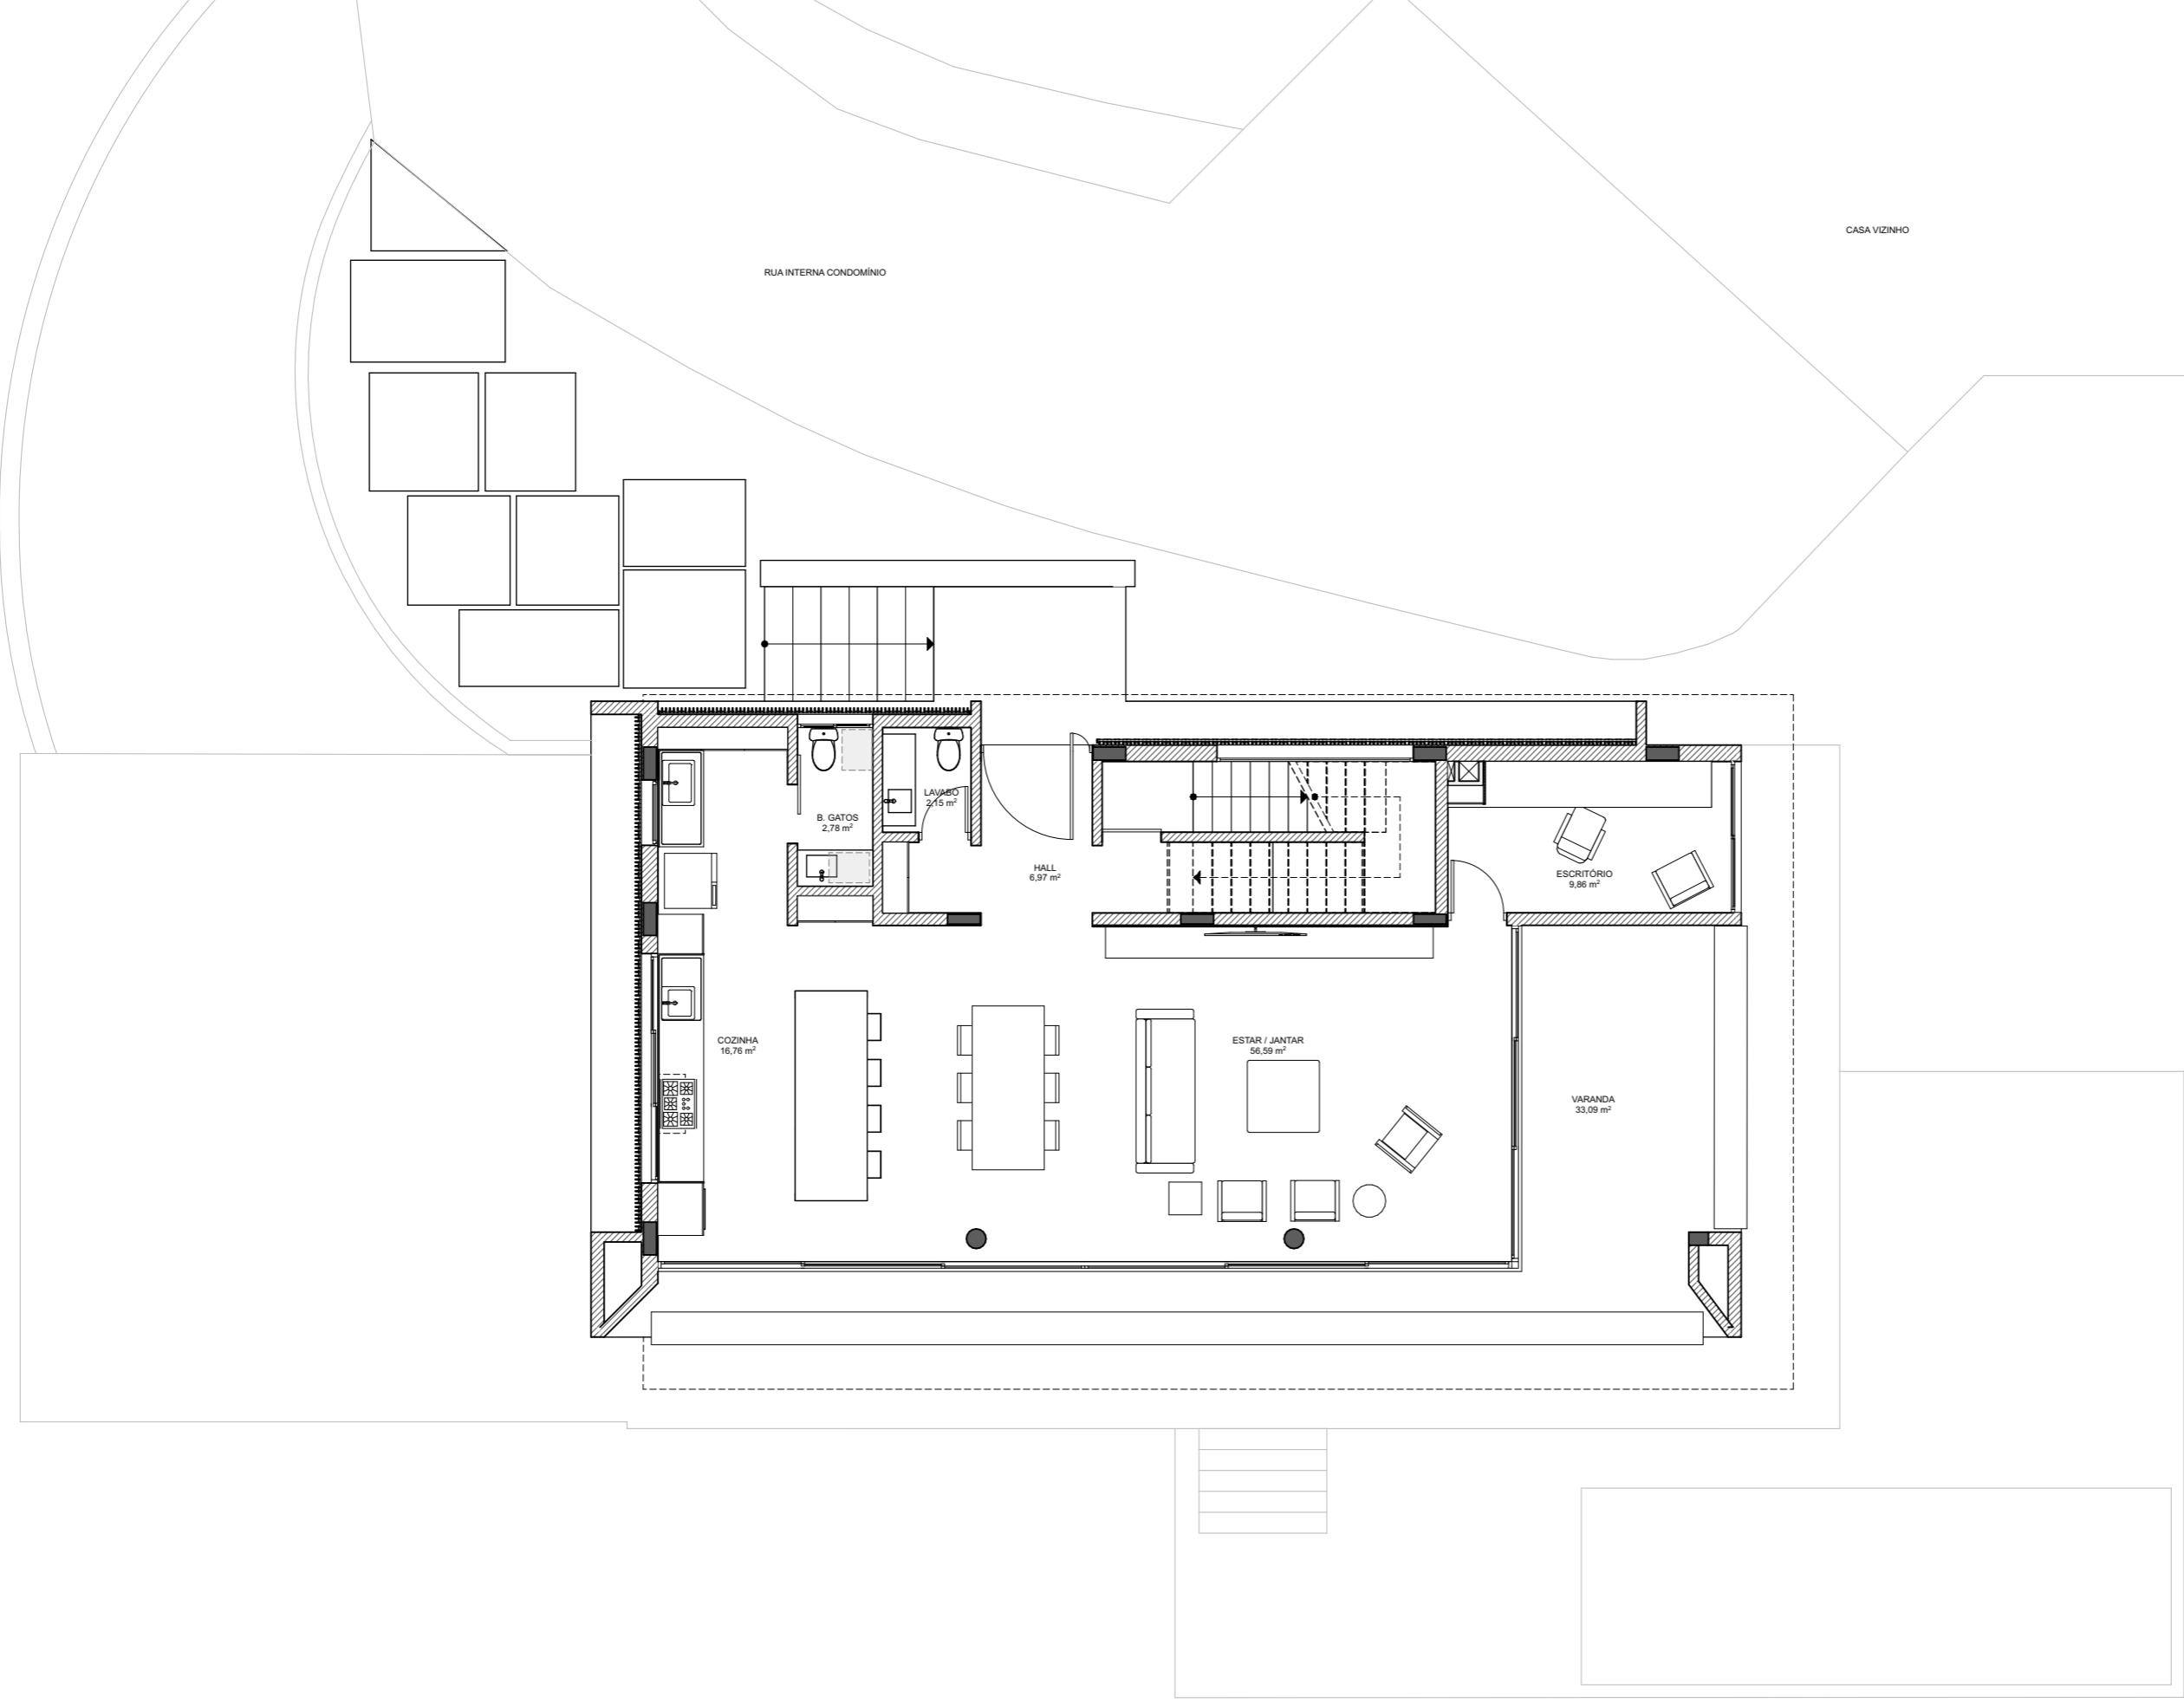

costa azul - sheila e alex

estaleirinho - bc

luciano lerner basso, arq

casa costa azul

LAP Rodesindo Pavan, nº 9305, casa nº 06 - Praia do Estaleiro Balneário Camboriú SC

Planta Baixa Mobilada Pavimento Térreo

1:100

Luciano lerner basso, arq

casa costa azul

LAP Rodesindo Pavan, nº 9305, casa nº 06 - Praia do Estaleiro Balneário Camboriú SC

Planta Baixa Mobilada Segundo Pavimento 1:100

equipe: arq. Luciano Lerner Basso
cau. A37058-4