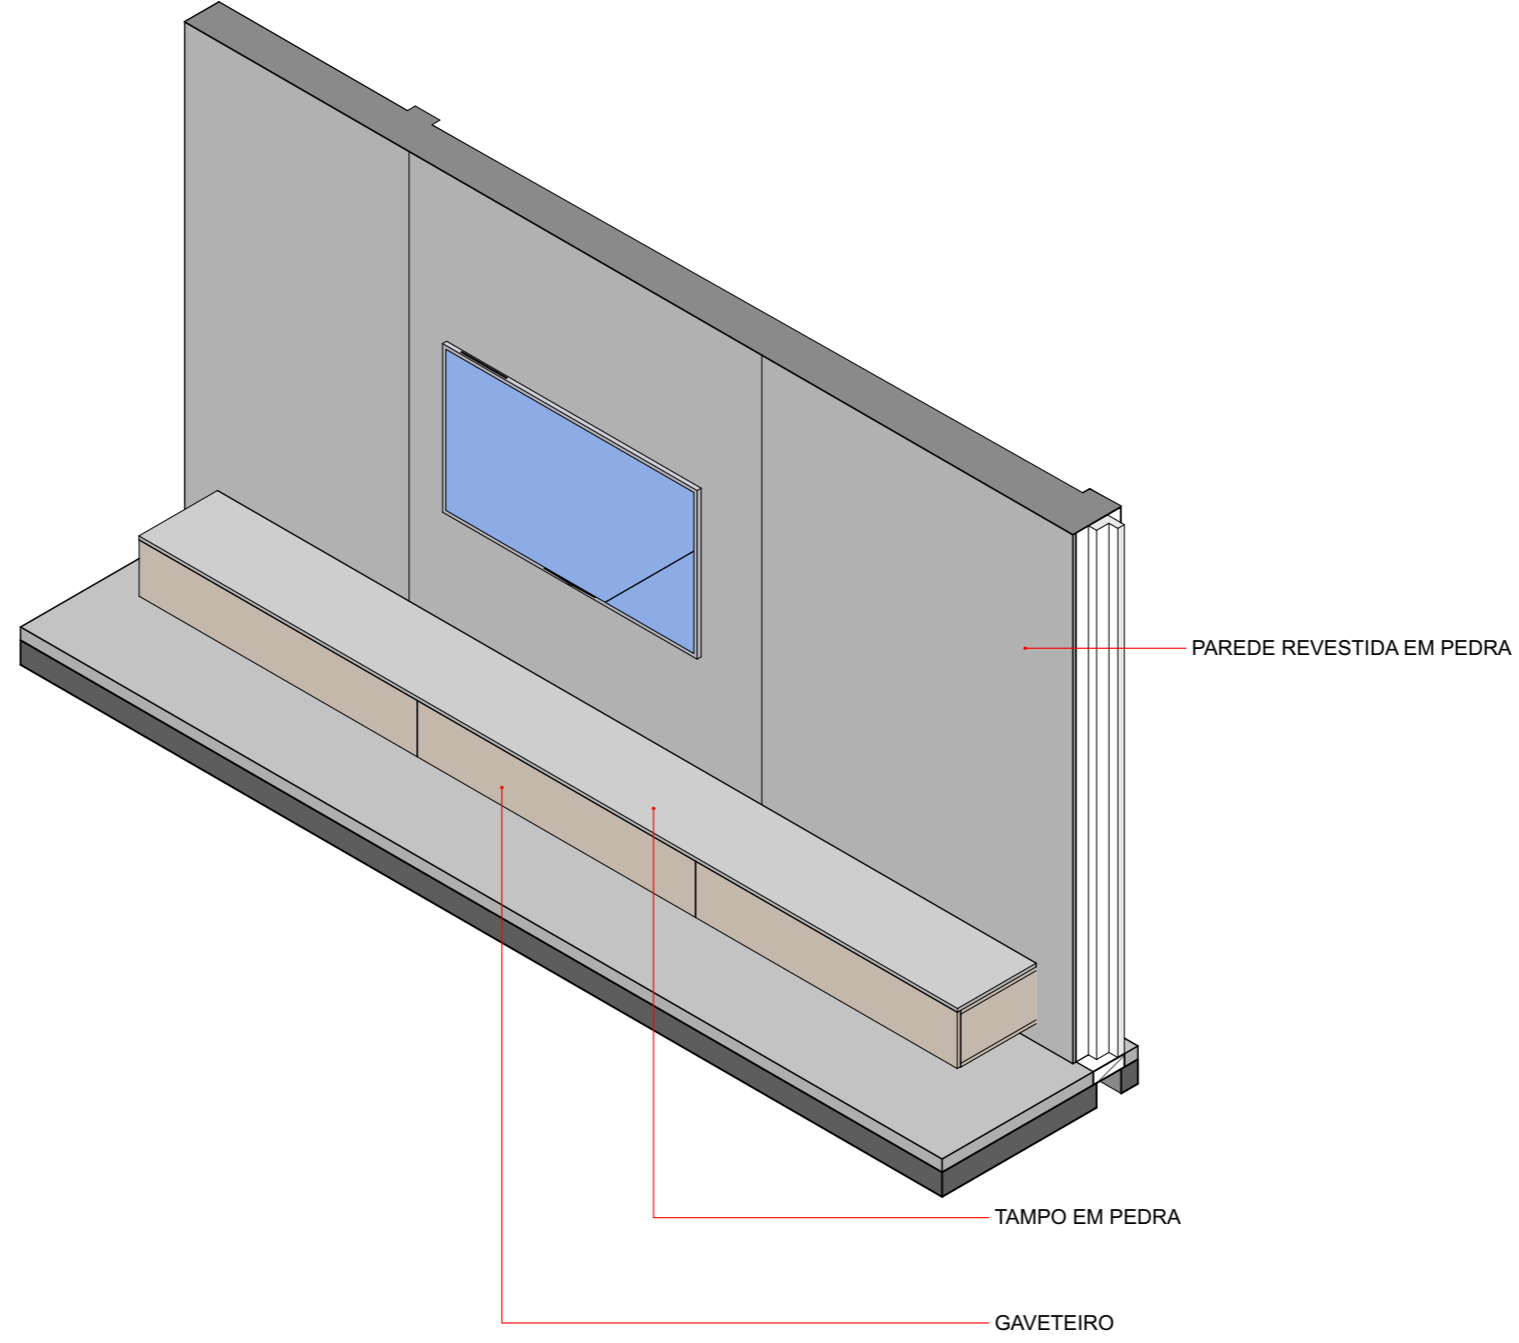

casa costa azul

LAP Rodesindo Pavan, nº 9305, casa nº 06 - Praia do Estaleiro Bañeário Camboriú SC

Sala de Estar

1:40

equipe: arq. Luciano Lerner Basso
cau. A37058-4

arq. Martin Mattiar Raabe
cau. A117282-4

arq. Amanda Moraes Carone
cau. A27034-8

luciano lerner basso, arq