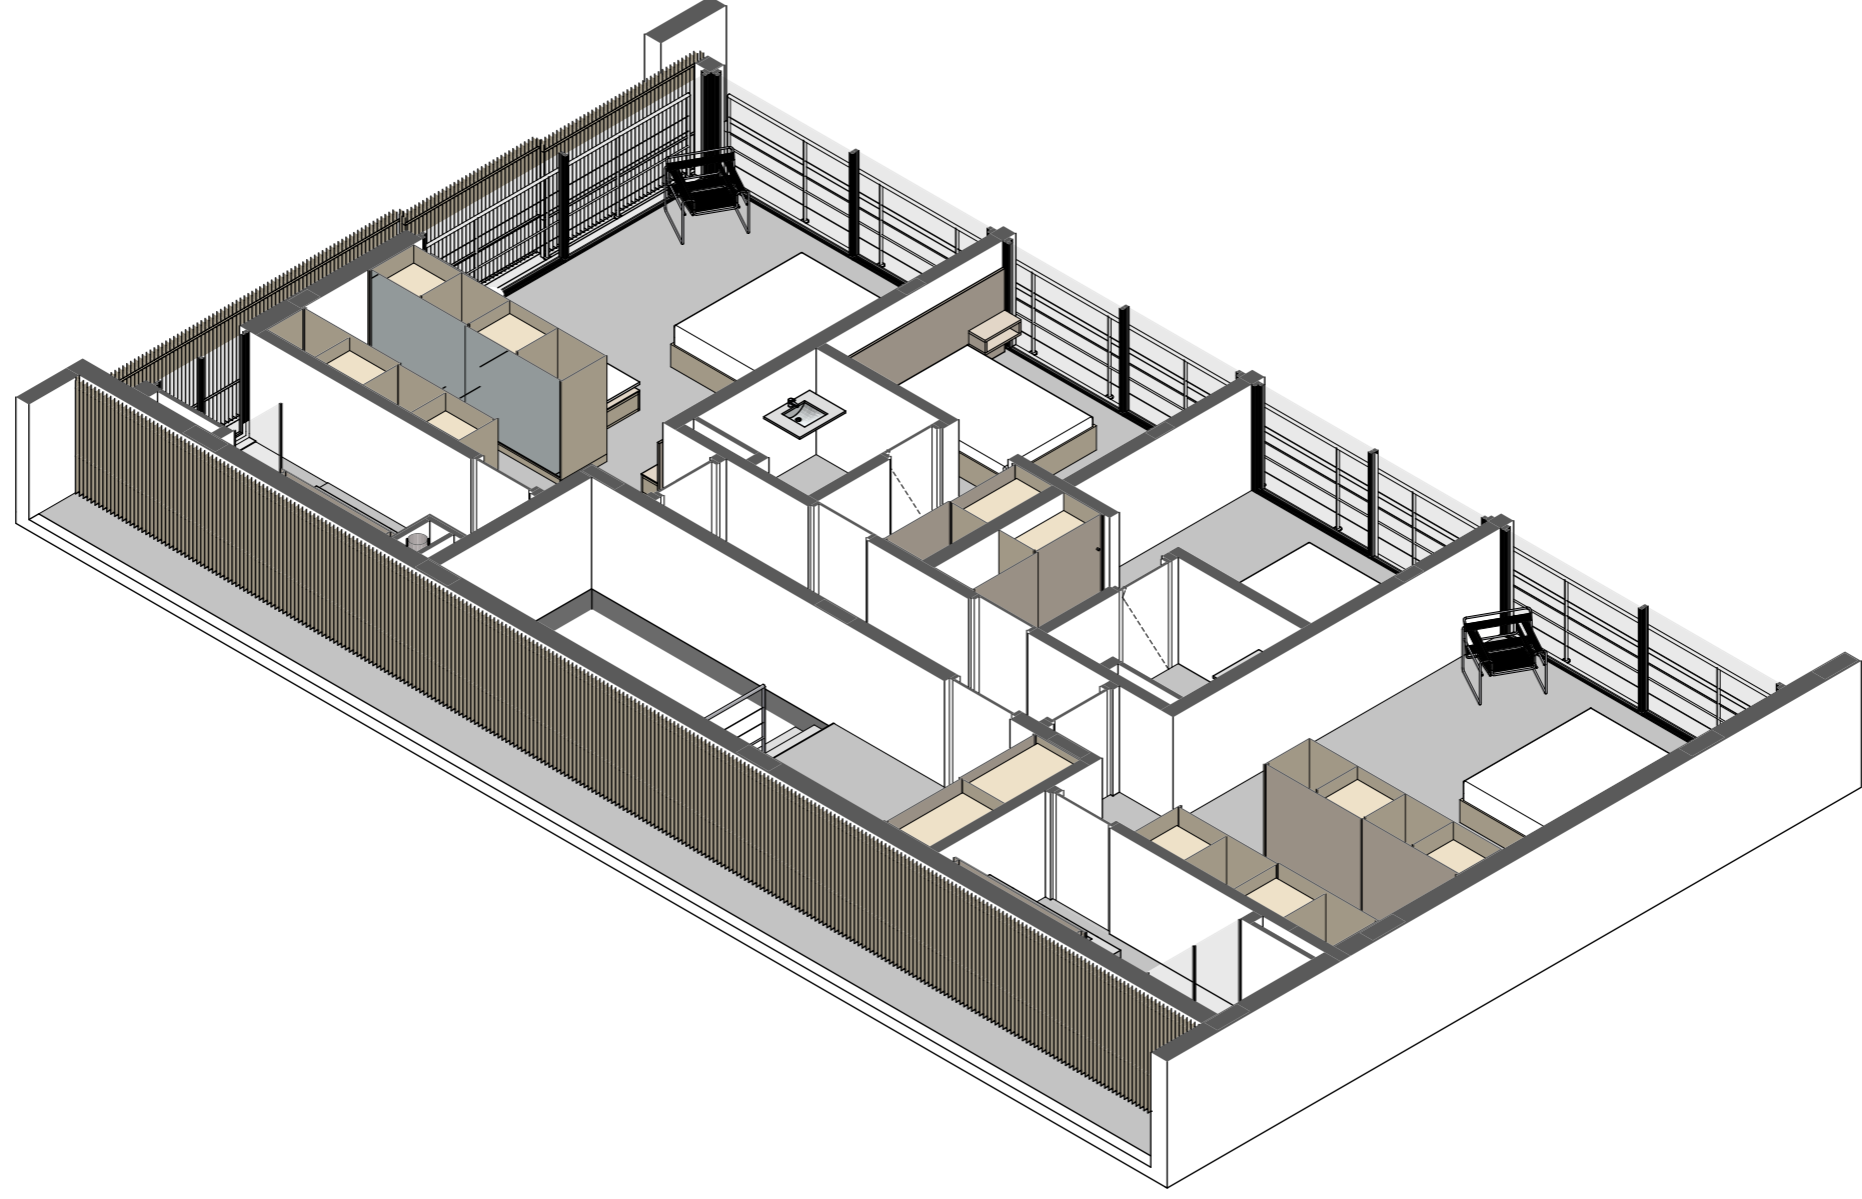

Iso Mobiliada Terceiro Pavimento

1:100

equipe: arq. Luciano Lerner Basso
cau.A37058-4

arq. Martin Mattiar Raabe
cau.A117282-4

arq. Amanda Moraes Carone
cau.A27034-8

luciano lerner basso, arq

casa costa azul