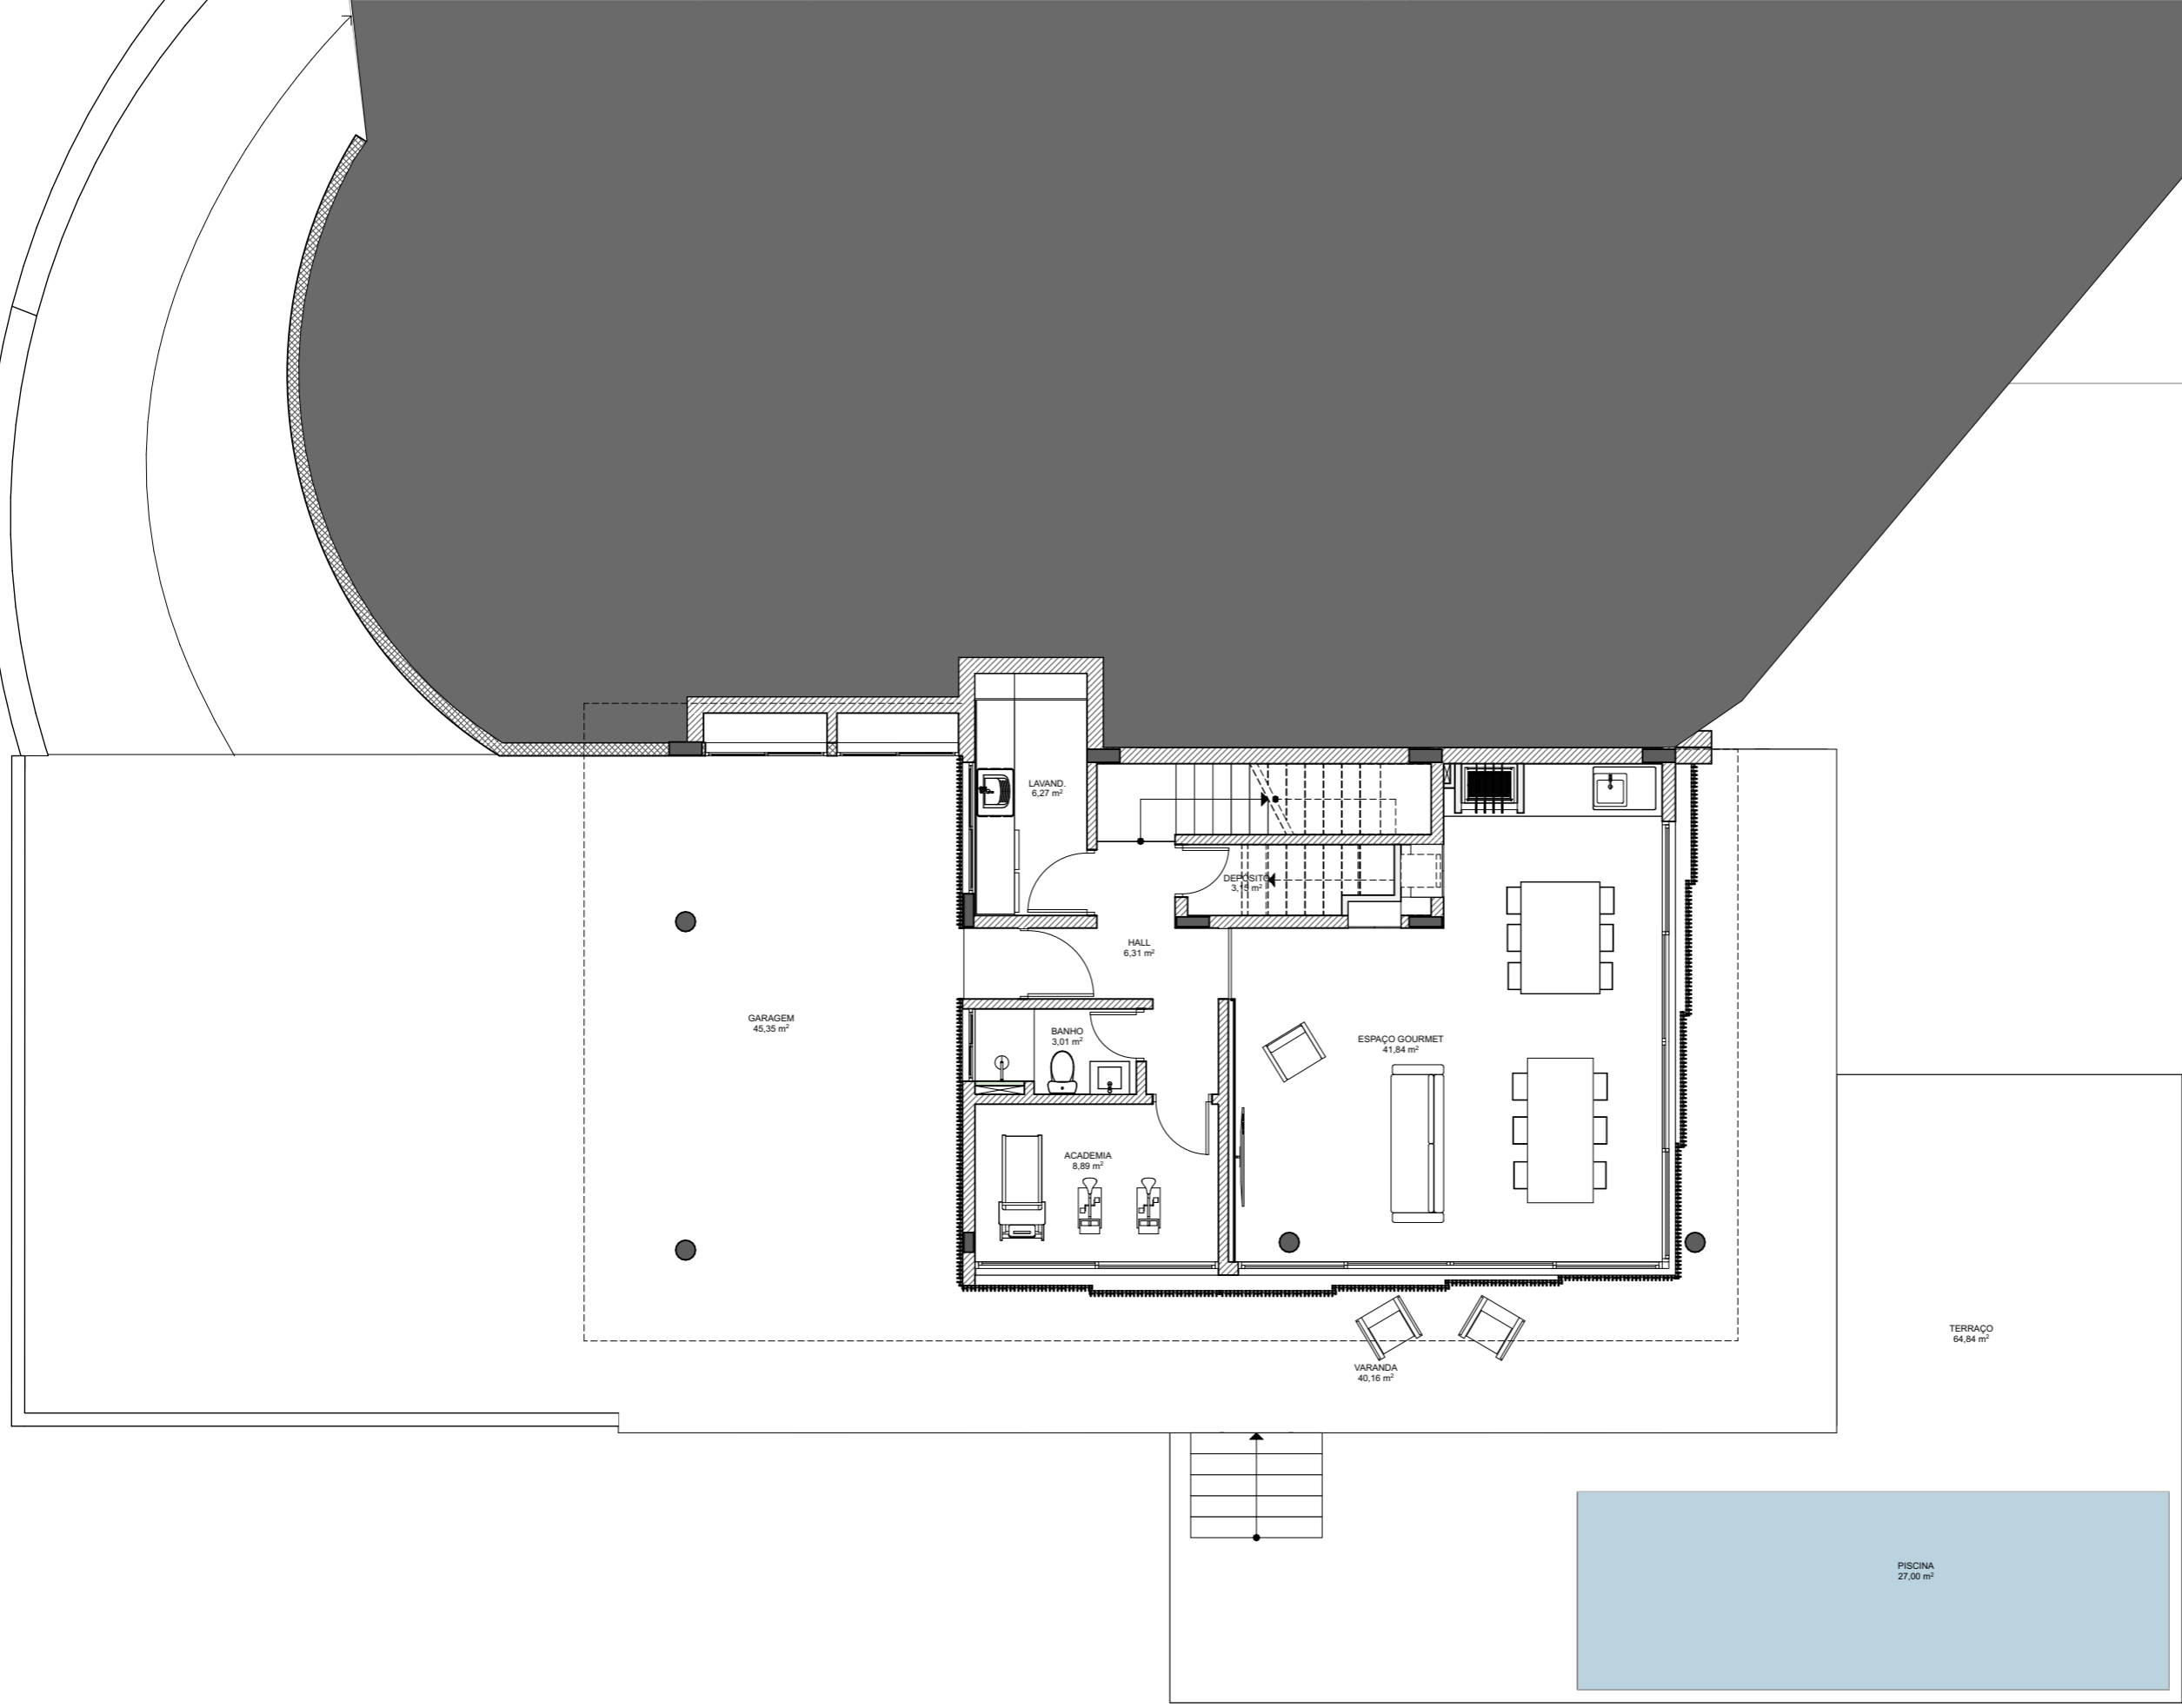

costa azul - sheila e alex

estaleirinho - bc

luciano lerner basso, arq

casa costa azul

LAP Rodesindo Pavan, nº 9305, casa nº 06 - Praia do Estaleiro Balneário Camboriú SC

Planta Baixa Mobilada Pavimento Térreo

1:100

Luciano lerner basso, arq

casa costa azul

LAP Rodesindo Pavan, nº 9305, casa nº 06 - Praia do Estaleiro Balneário Camboriú SC

Planta Baixa Mobilada Segundo Pavimento 1:100

equipe: arq. Luciano Lerner Basso
cau. A37058-4