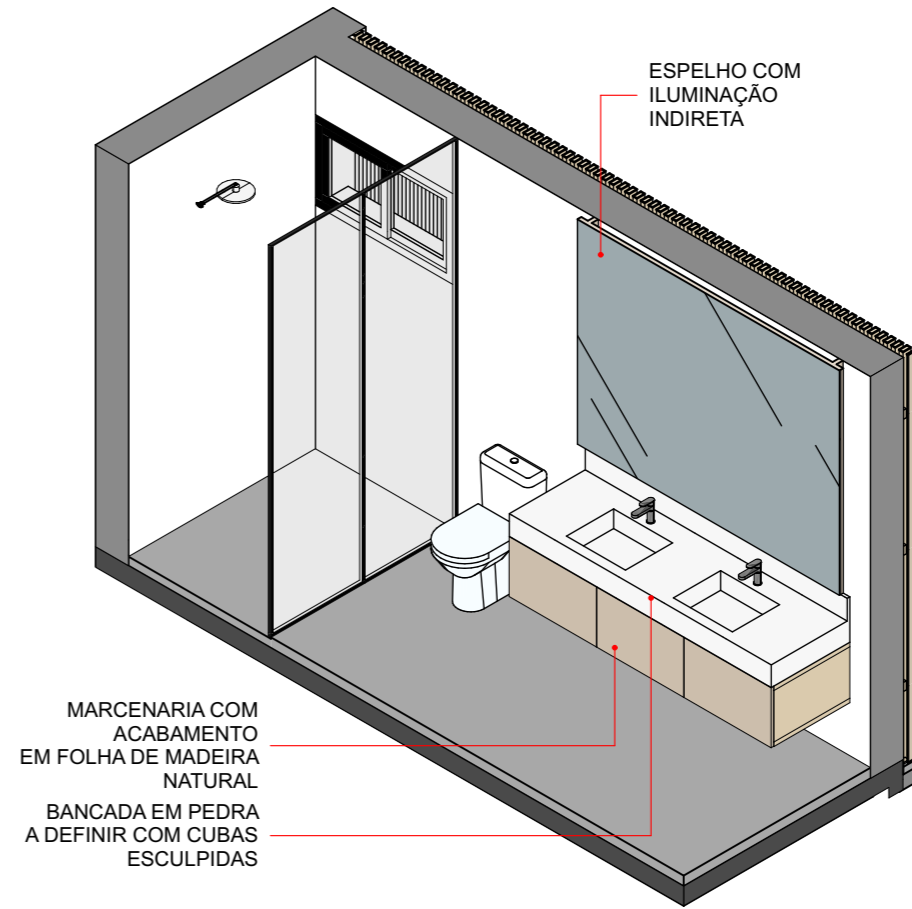

Cozinha

1:40

Luciano Lerner Basso, arq

equipe: arq. Luciano Lerner Basso
cau.A37058-4

arq. Martin Mattiar Raabe
cau.A117282-4

arq. Amanda Moraes Carone
cau.A270304-8

casa costa azul

LAP Rodesindo Pavan, nº 9305, casa nº 06 - Praia do Estaleiro - Balneário Camboriú - SC

Suíte 1

1:50

equipe: arq. Luciano Lerner Basso
cau/A37058-4

arq. Martin Mattiar Raabe
cau/A117282-4

arq. Amanda Moraes Carone
cau/A27034-8

luciano lerner basso, arq

CABECEIRA EM MDF
COM ACABAMENTO EM
LÂMINA DE MADEIRA
NATURAL

Suíte 4

MARCNARIA COM
ACABAMENTO
EM FOLHA DE MADEIRA
NATURAL
BANCADA EM PEDRA
A DEFINIR COM CUBAS
ESCULPIDAS

ESPELHO COM
ILUMINAÇÃO
INDIRETA

Banho 4

casa costa azul

LAP Rodesindo Pavan, nº 9305, casa nº 06 - Praia do Estaleiro - Balneário Camboriú - SC