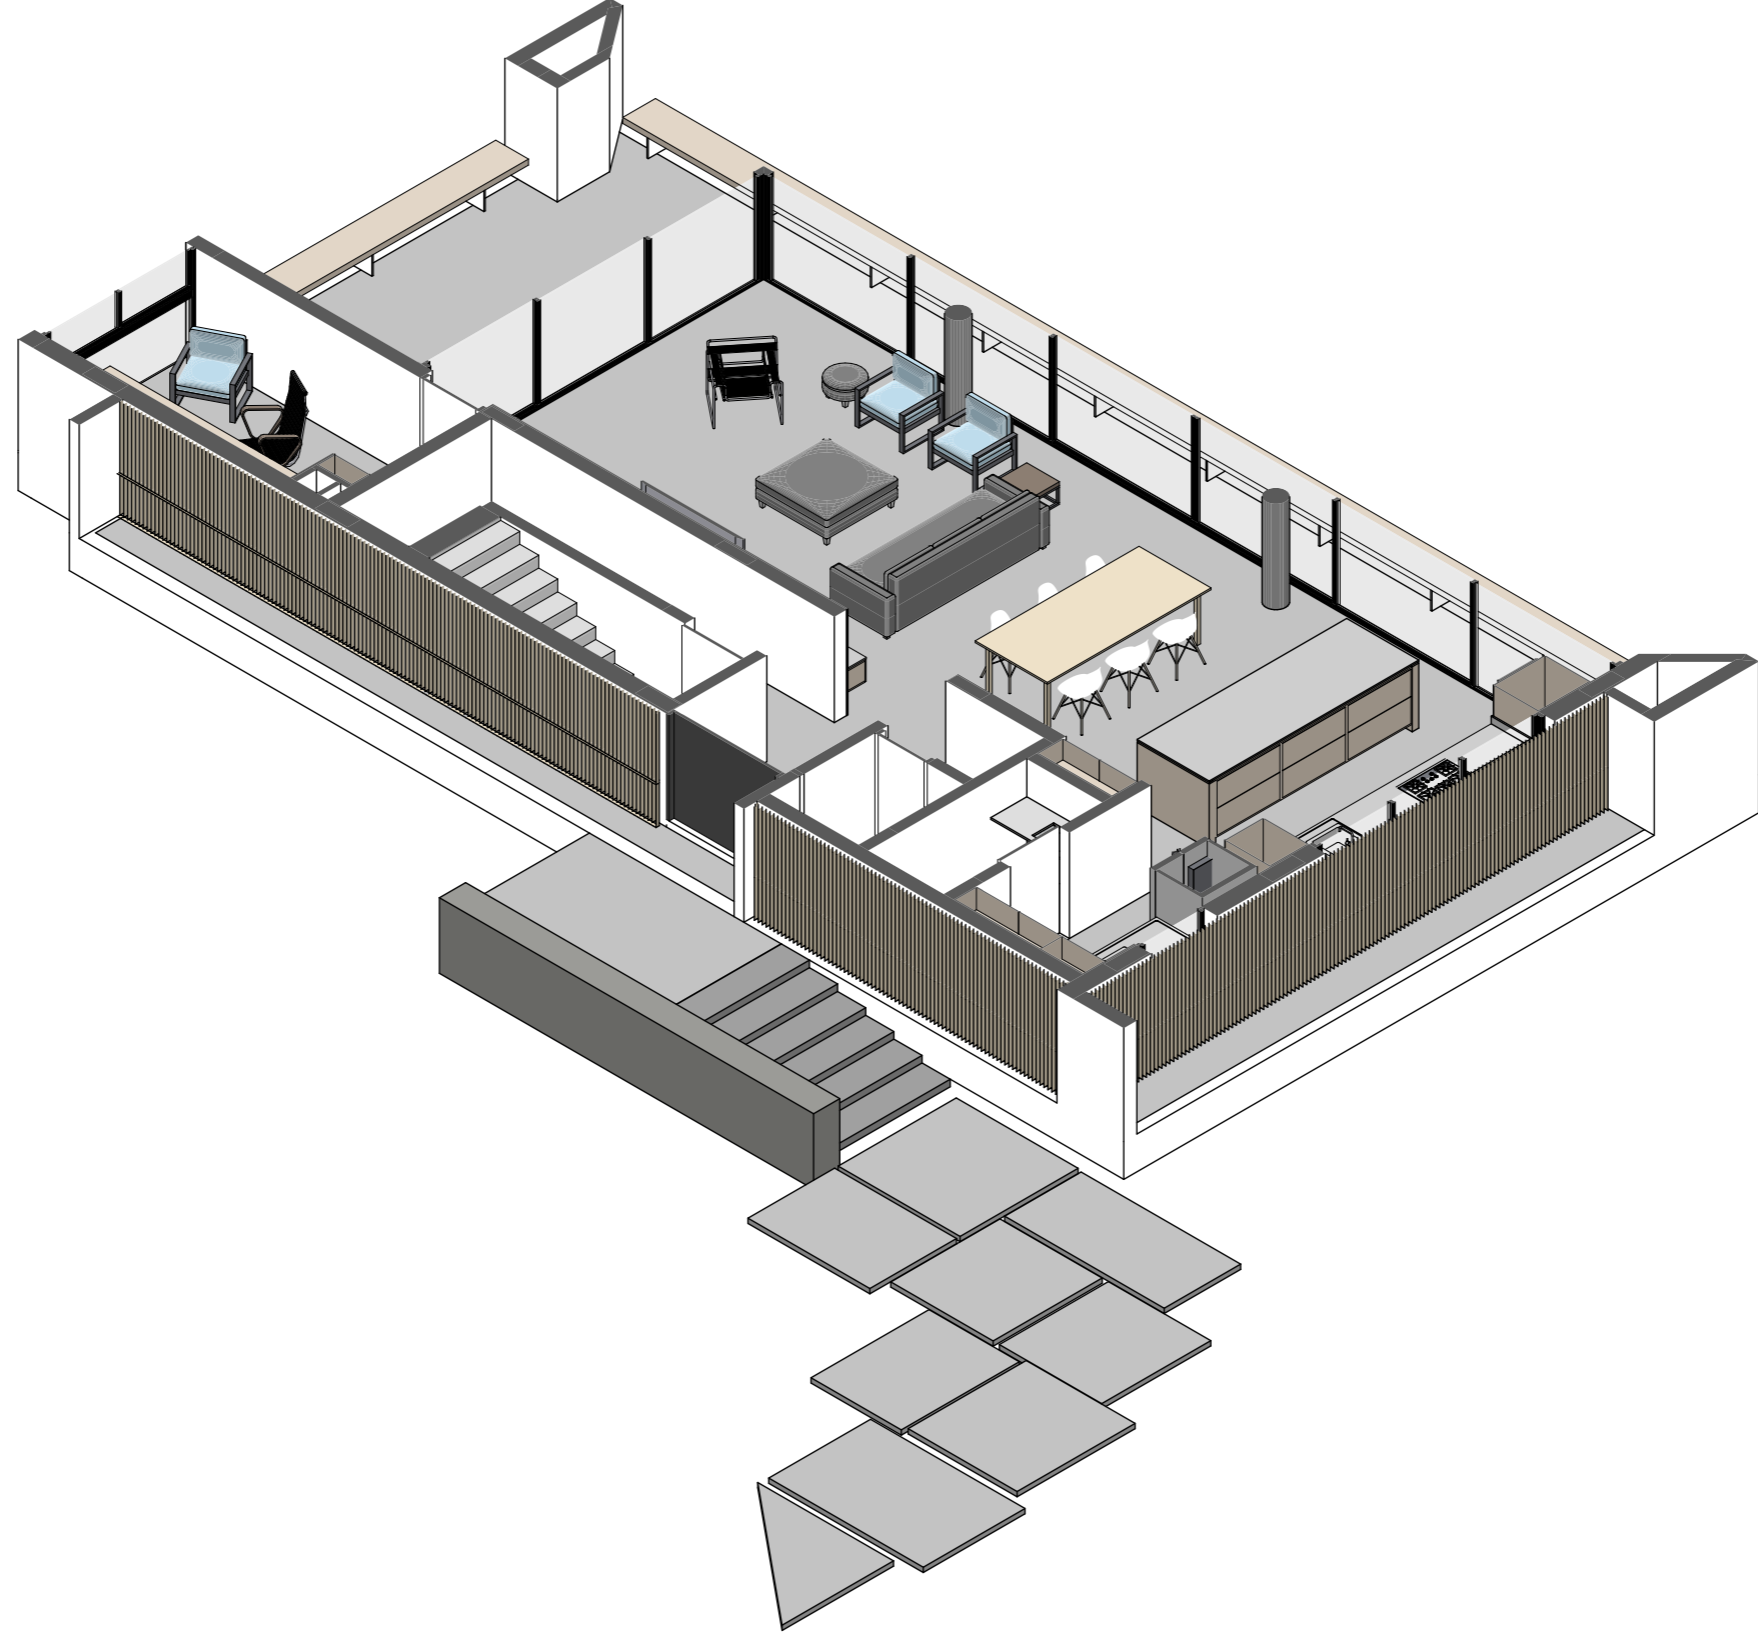

Iso Mobiliada Segundo Pavimento

1:100

luciano lerner basso, arq

equipe: arq. Luciano Lerner Basso
cau. A37058-4

arq. Martin Mattiar Raabe
cau. A117282-4

arq. Amanda Moraes Carone
cau. A270934-8

casa costa azul