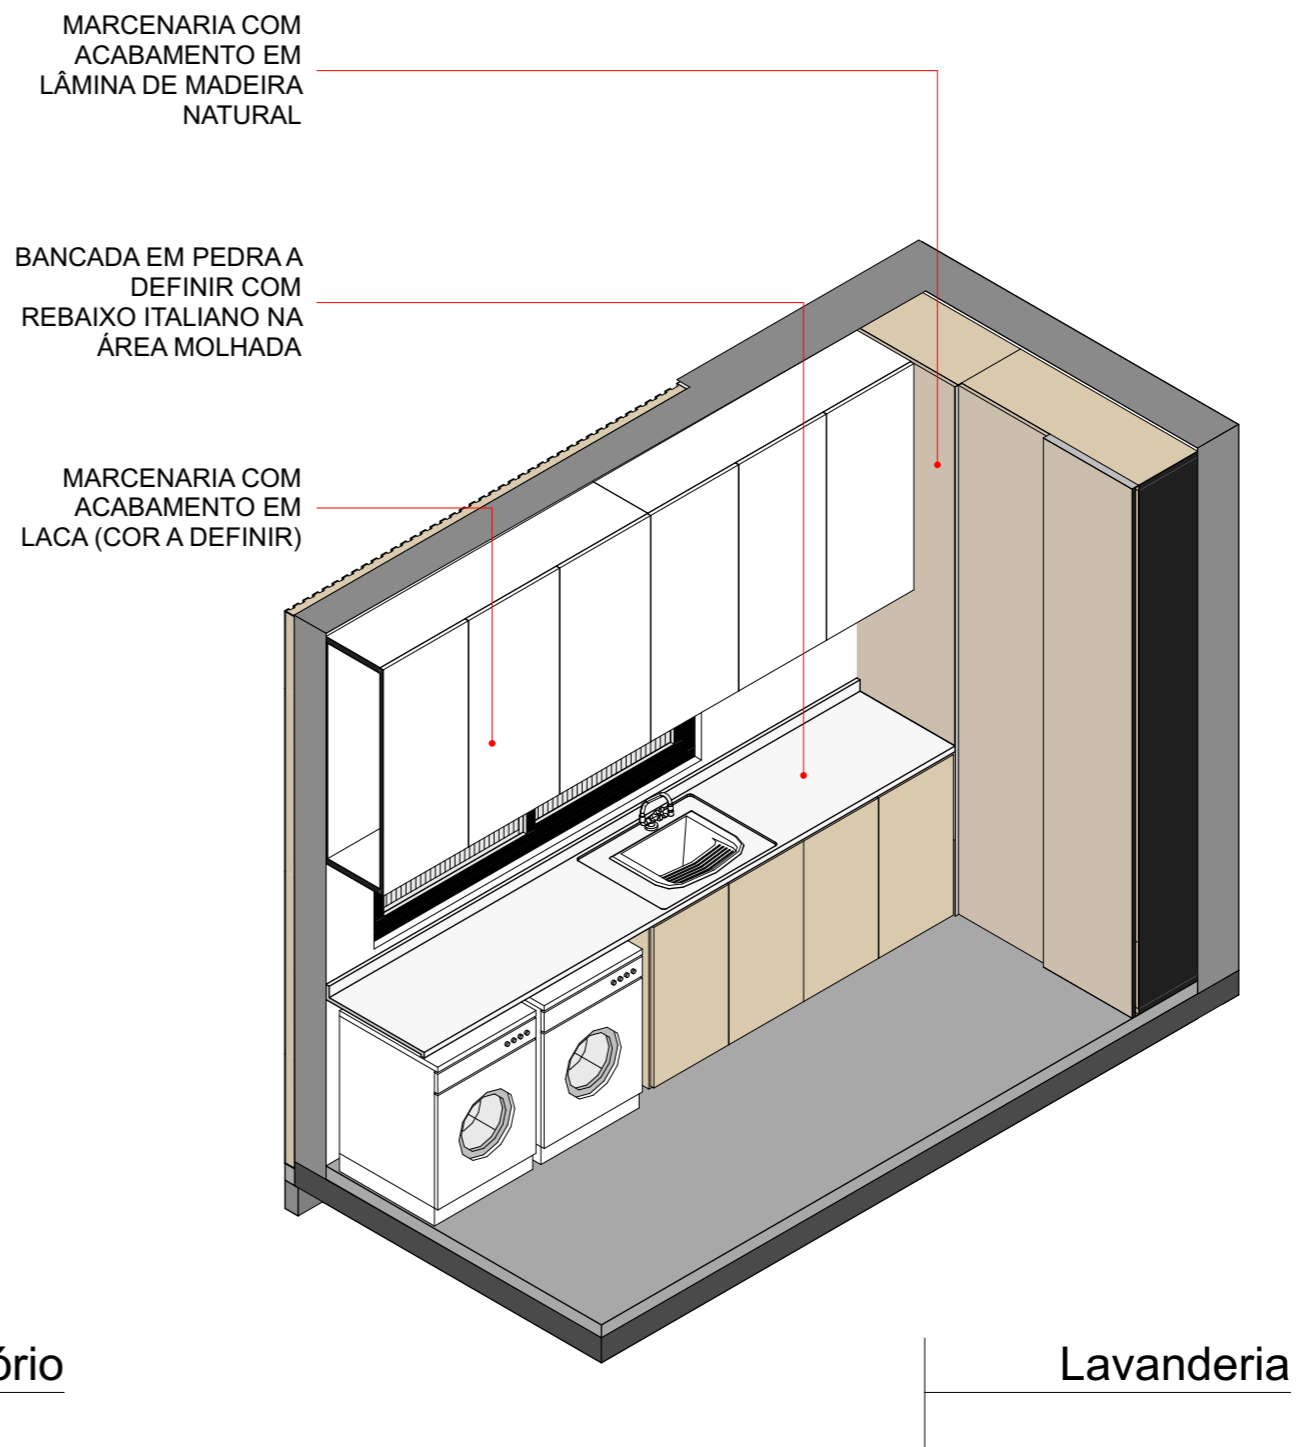

casa costa azul

LAP Rodesindo Pavan, nº 9305, casa nº 06 - Praia do Estaleiro - Balneário Camboriú - SC

Escritório e Lavanderia

1:40

equipe: arq. Luciano Lerner Basso
cau.A37058-4

arq. Martin Mattiar Raabe
cau.A117282-4

arq. Amanda Moraes Carone
cau.A27034-8

Luciano lerner basso, arq