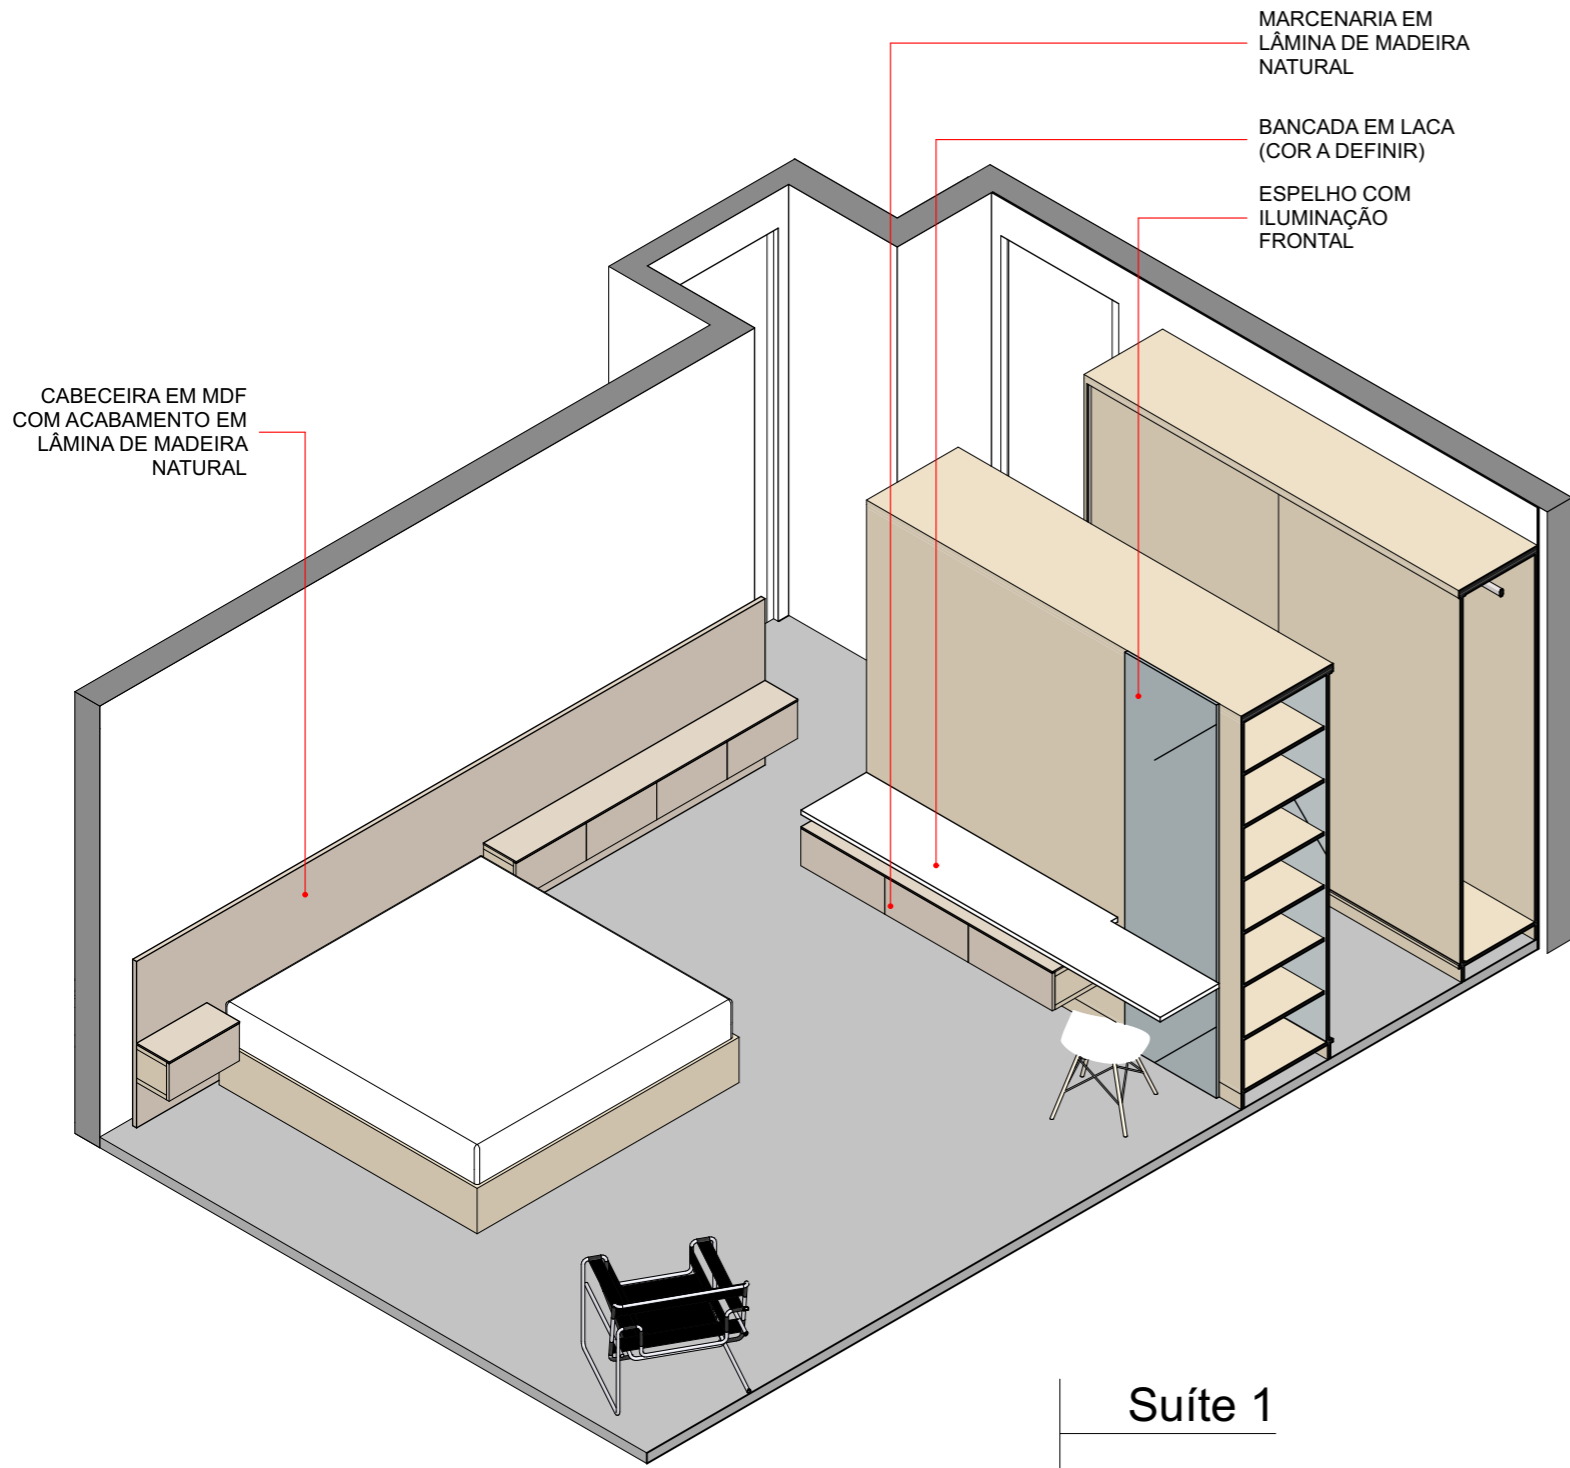

ARMÁRIO COM PORTAS EM LACA MESMO COR DA PAREDE (EMBUTIDOS ABAIXO DA ESCADA)

CRISTALEIRA COM ADEGA NA PARTE INFERIOR
PORTAS EM LACA MESMO COR DA PAREDE
(EMBUTIDOS ABAIXO DA ESCADA)

CERVEJEIRA

BANCADA EM PEDRA A DEFINIR
COM REBAIXO ITALIANO NA ÁREA
MOLHADA

Cozinha

1:40

Luciano Lerner Basso, arq

equipe: arq. Luciano Lerner Basso
cau.A37058-4

arq. Martin Mattiar Raabe
cau.A117282-4

arq. Amanda Moraes Carone
cau.A270304-8

casa costa azul

LAP Rodesindo Pavan, nº 9305, casa nº 06 - Praia do Estaleiro - Balneário Camboriú - SC

Suíte 1

1:50

equipe: arq. Luciano Lerner Basso
cau/A37058-4

arq. Martin Mattiar Raabe
cau/A117282-4

arq. Amanda Moraes Carone
cau/A27034-8

luciano lerner basso, arq

CABECEIRA EM MDF
COM ACABAMENTO EM
LÂMINA DE MADEIRA
NATURAL