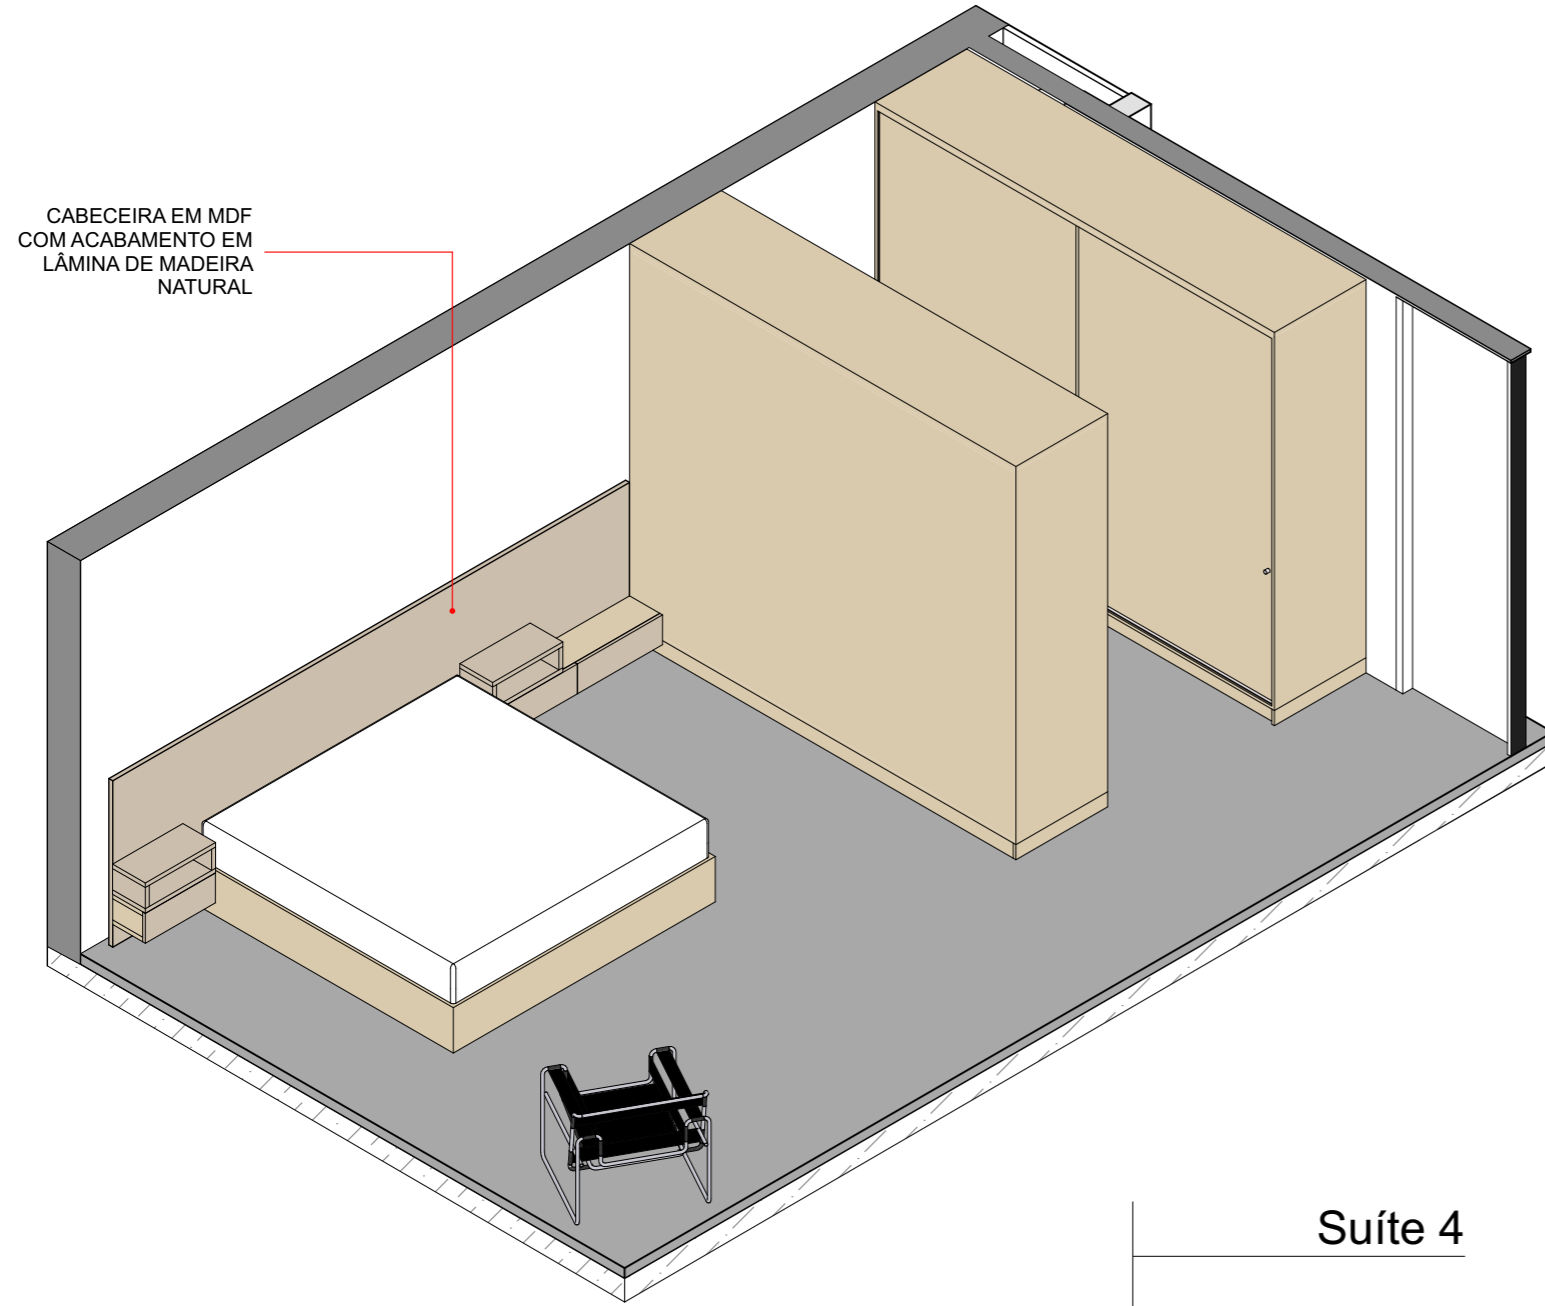

Suíte 1

1:50

equipe: arq. Luciano Lerner Basso
cau/A37058-4

arq. Martin Mattiar Raabe
cau/A117282-4

arq. Amanda Moraes Carone
cau/A27034-8

luciano lerner basso, arq

CABECEIRA EM MDF
COM ACABAMENTO EM
LÂMINA DE MADEIRA
NATURAL