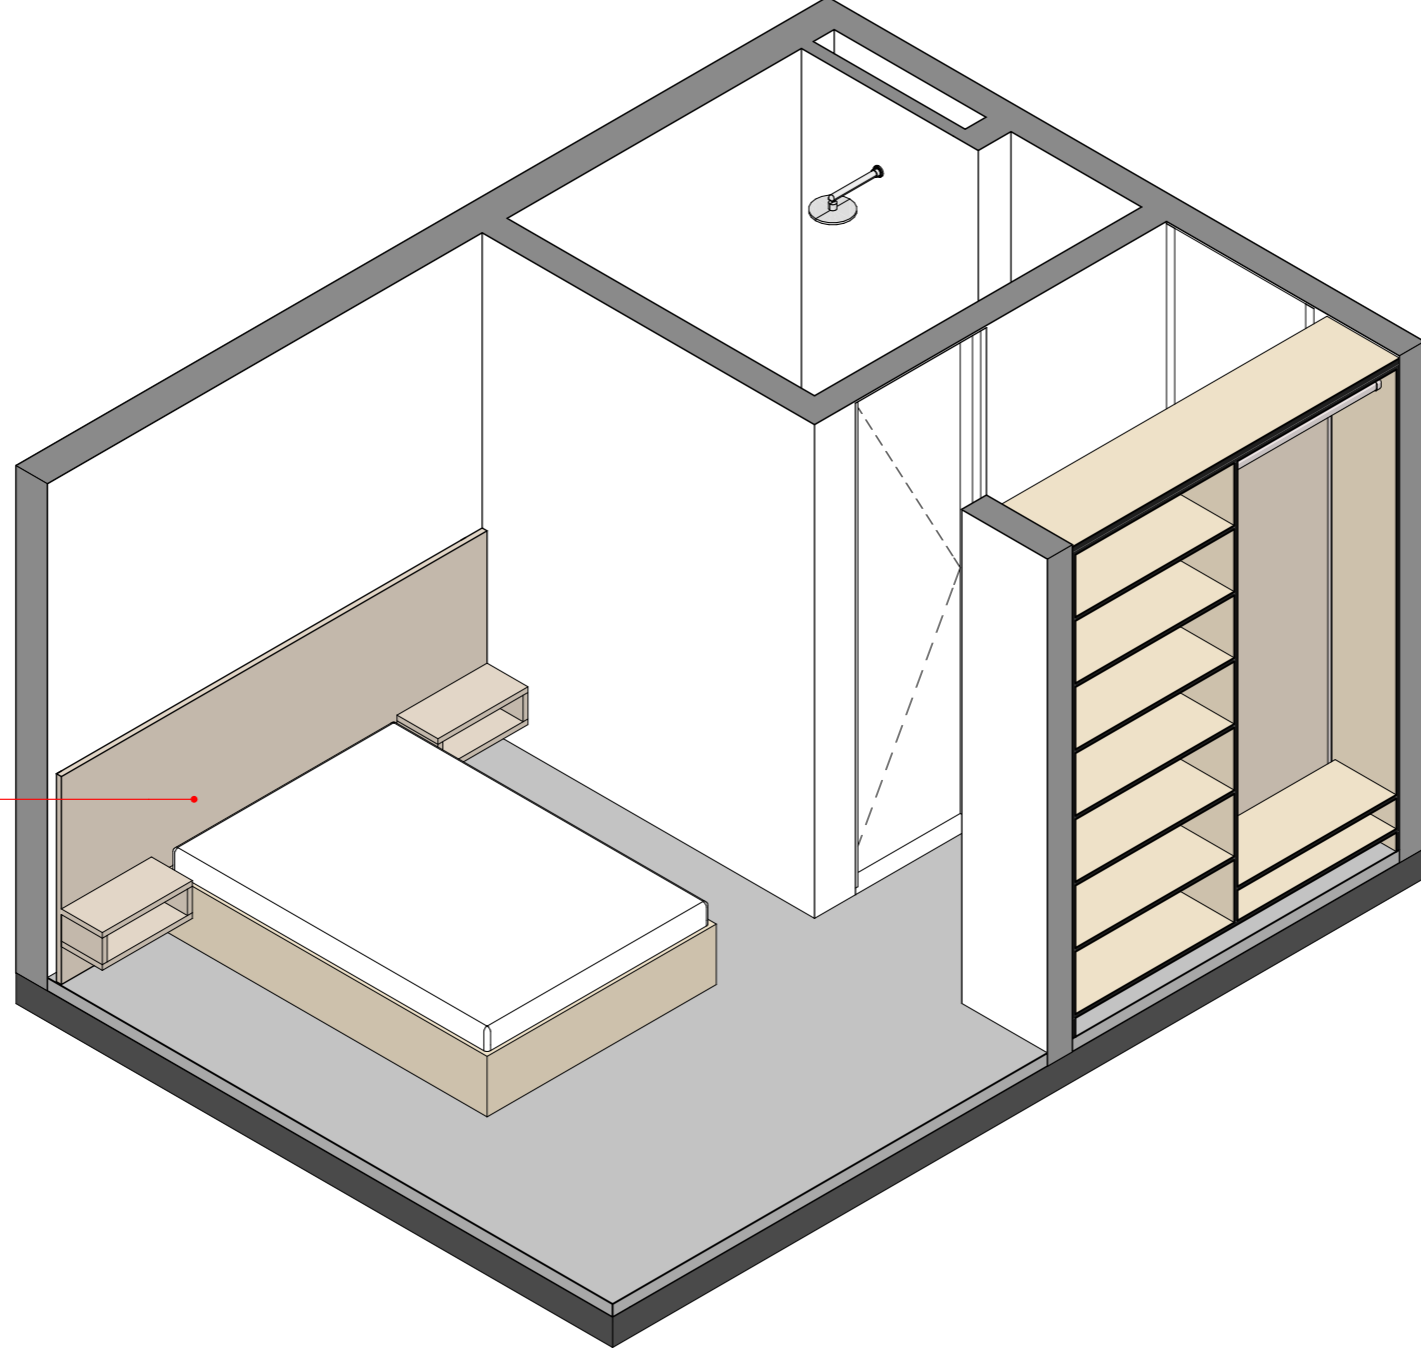

Suíte 4

1:50

equipe: arq. Luciano Lerner Basso
cau. A37058-4

arq. Martin Mattiar Raabe
cau. A117282-4

arq. Amanda Moraes Carone
cau. A270934-8

luciano lerner basso, arq

CABECEIRA EM MDF
COM ACABAMENTO EM
LÂMINA DE MADEIRA
NATURAL