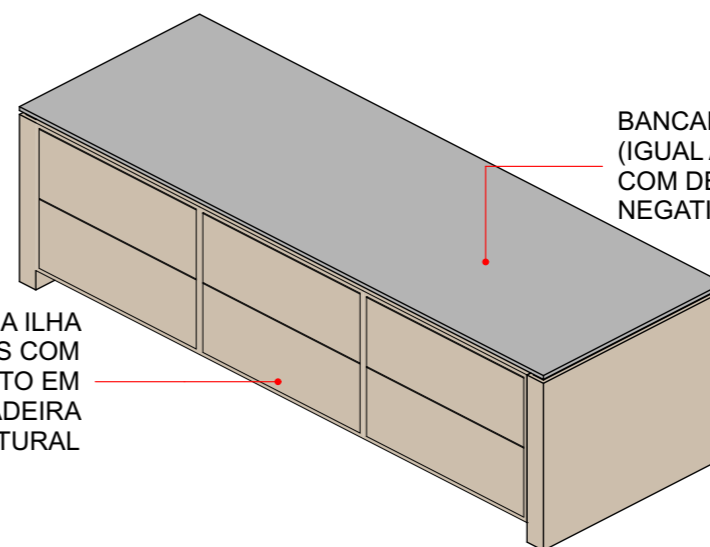

arq. Martin Mattiar Raabe
cau. A117282-4

arq. Amanda Moraes Carone
cau. A27034-8

luciano lerner basso, arq

BANCADA EM PEDRA A DEFINIR
COM REBAIXO ITALIANO NA ÁREA
MOLHADA

ILHA COM BANCADA EM PEDRA
(IGUAL A BANCADA) E APOIOS COM
ACABAMENTO
EM FOLHA DE MADEIRA NATURAL

BANCADA EM PEDRA
(IGUAL A BANCADA)
COM DETALHE
NEGATIVO

APOIOS DA ILHA
E ARMÁRIOS COM
ACABAMENTO EM
FOLHA DE MADEIRA
NATURAL

casa costa azul

LAP Rodesindo Pavan, nº 9305, casa nº 06 - Praia do Estaleiro Balneário Camboriú SC