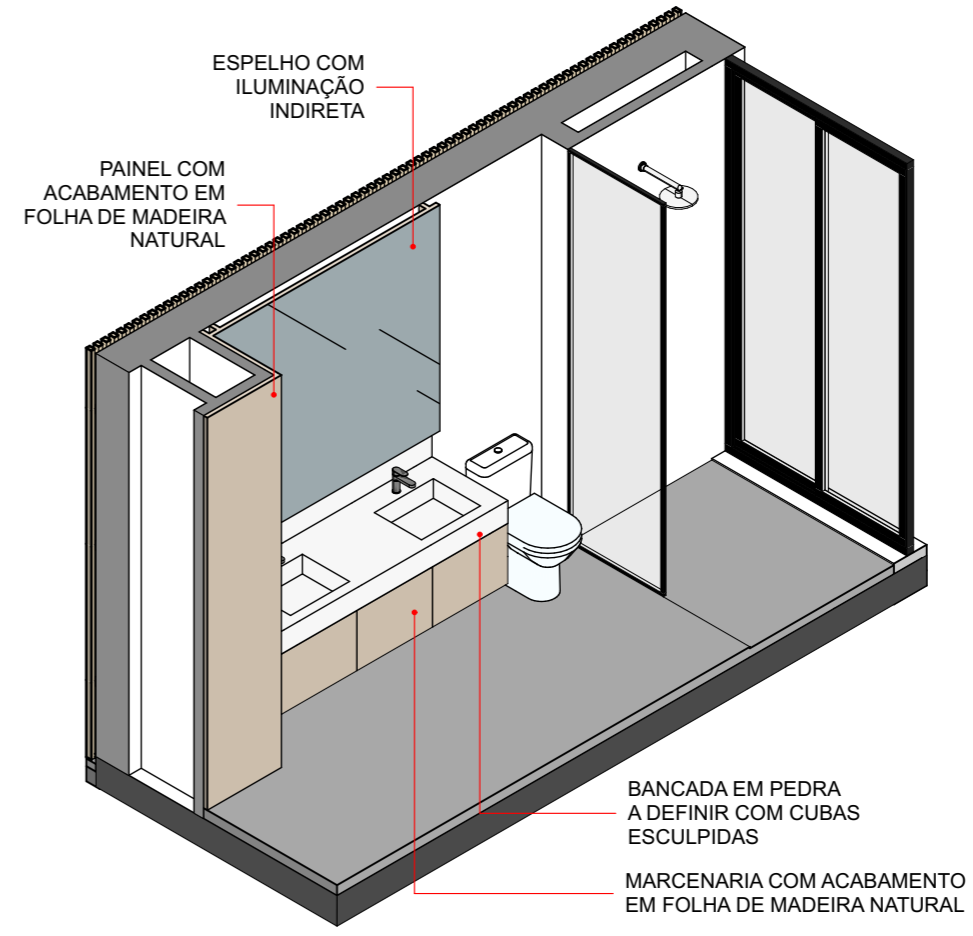

ARMÁRIO COM PORTAS EM LACA MESMO COR DA PAREDE (EMBUTIDOS ABAIXO DA ESCADA)

CRISTALEIRA COM ADEGA NA PARTE INFERIOR
PORTAS EM LACA MESMO COR DA PAREDE
(EMBUTIDOS ABAIXO DA ESCADA)

CERVEJEIRA

BANCADA EM PEDRA A DEFINIR
COM REBAIXO ITALIANO NA ÁREA
MOLHADA

Cozinha

1:40

Luciano Lerner Basso, arq

equipe: arq. Luciano Lerner Basso
cau.A37058-4

arq. Martin Mattiar Raabe
cau.A117282-4

arq. Amanda Moraes Carone
cau.A270304-8

casa costa azul

LAP Rodesindo Pavan, nº 9305, casa nº 06 - Praia do Estaleiro - Balneário Camboriú - SC