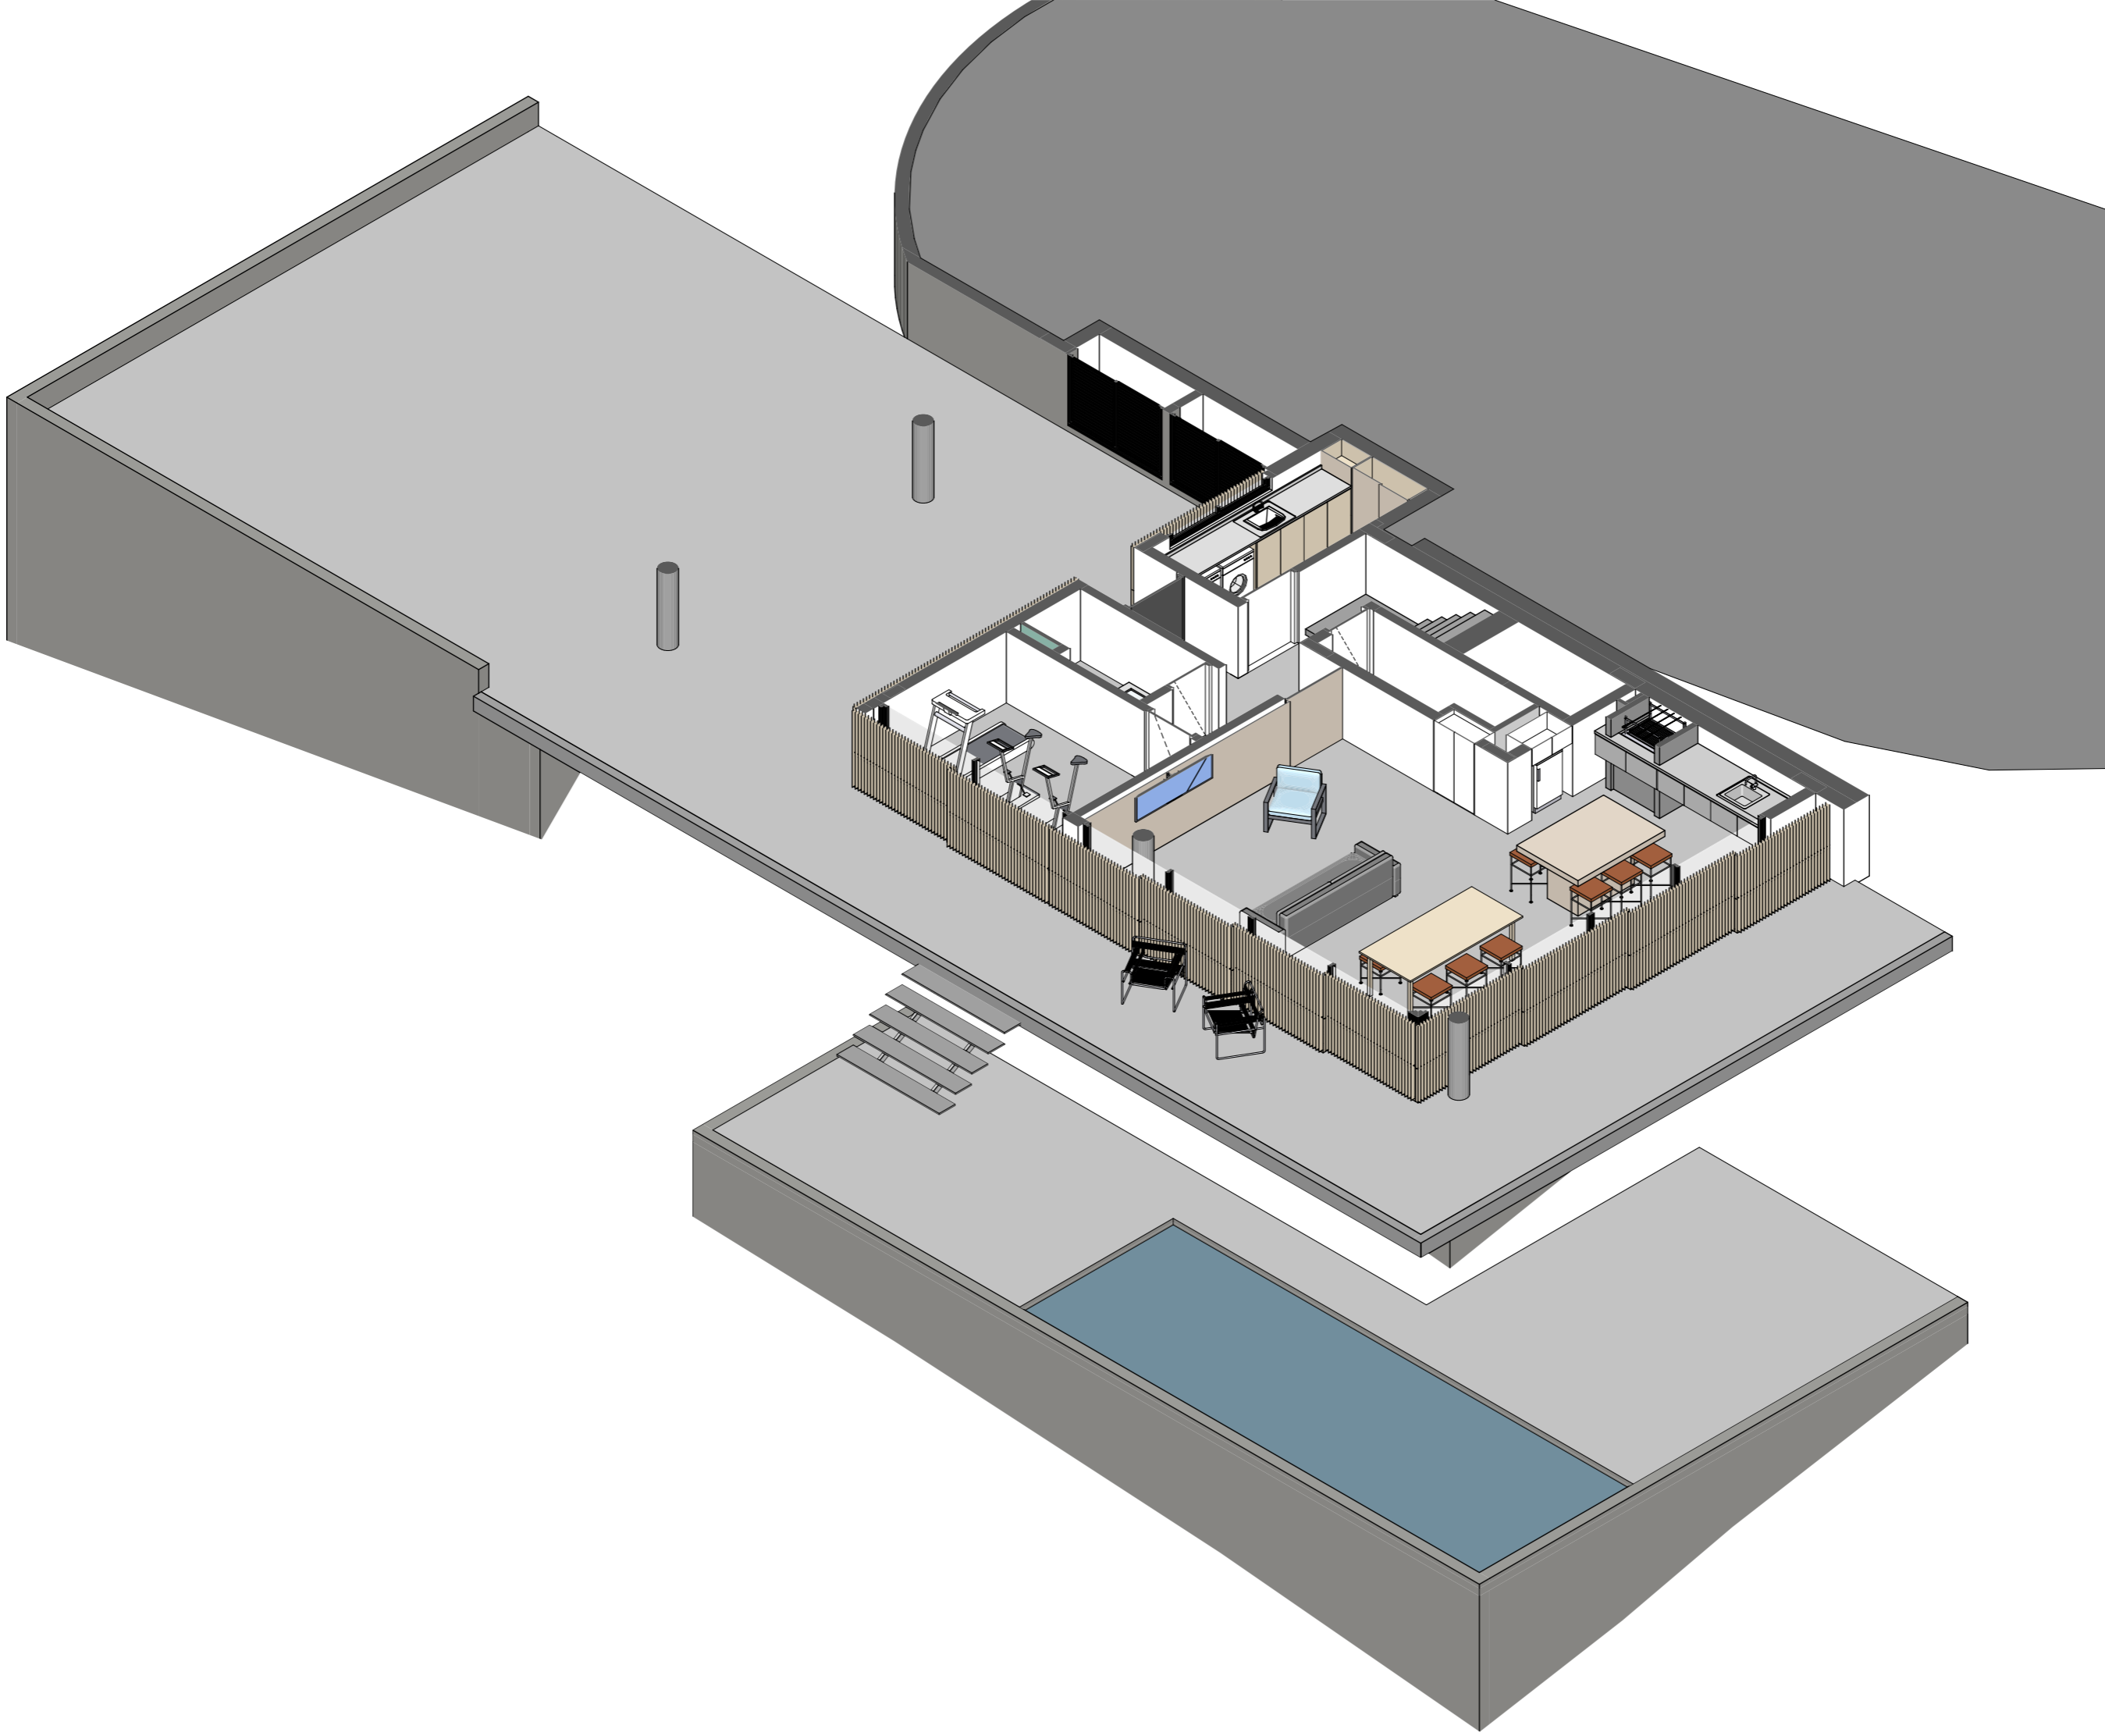

casa costa azul

LAP Rodesindo Pavan, nº 9305, casa nº 06 - Praia do Estaleiro - Balneário Camboriú - SC

Iso Mobiliada Pavimento Térreo

1:100

luciano lerner basso, arq

equipe: arq. Luciano Lerner Basso
cau.A37058-4

arq. Martin Mattiar Raabe
cau.A117282-4

arq. Amanda Moraes Carone
cau.A270304-8