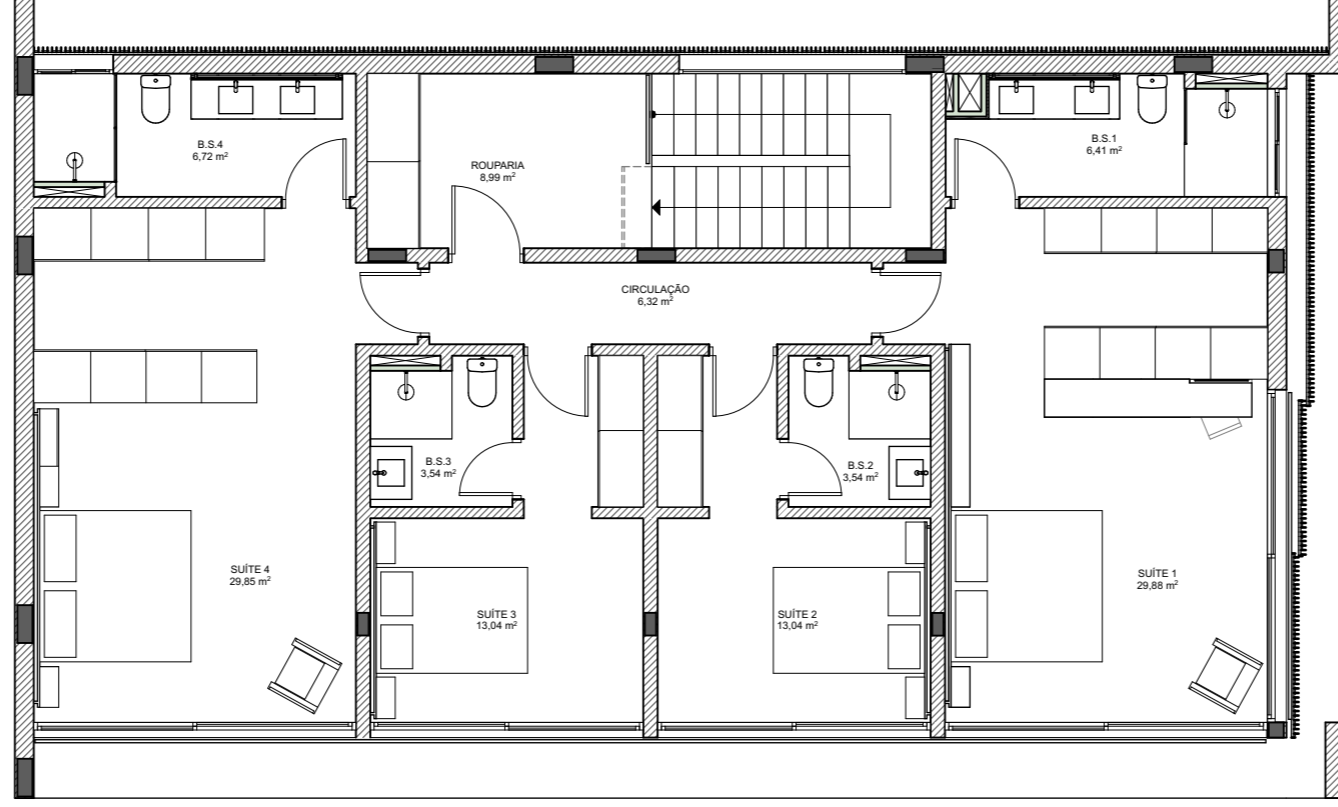

casa costa azul

LAP Rodesindo Pavan, nº 9305, casa nº 06 - Praia do Estaleiro Bañeário Camboriú SC

Planta Baixa Mobilada Terceiro Pavimento

1:100

equipe: arq. Luciano Lerner Basso
cau. A37058-4

arq. Martin Mattiar Raabe
cau. A117282-4

arq. Amanda Moraes Carone
cau. A27934-8