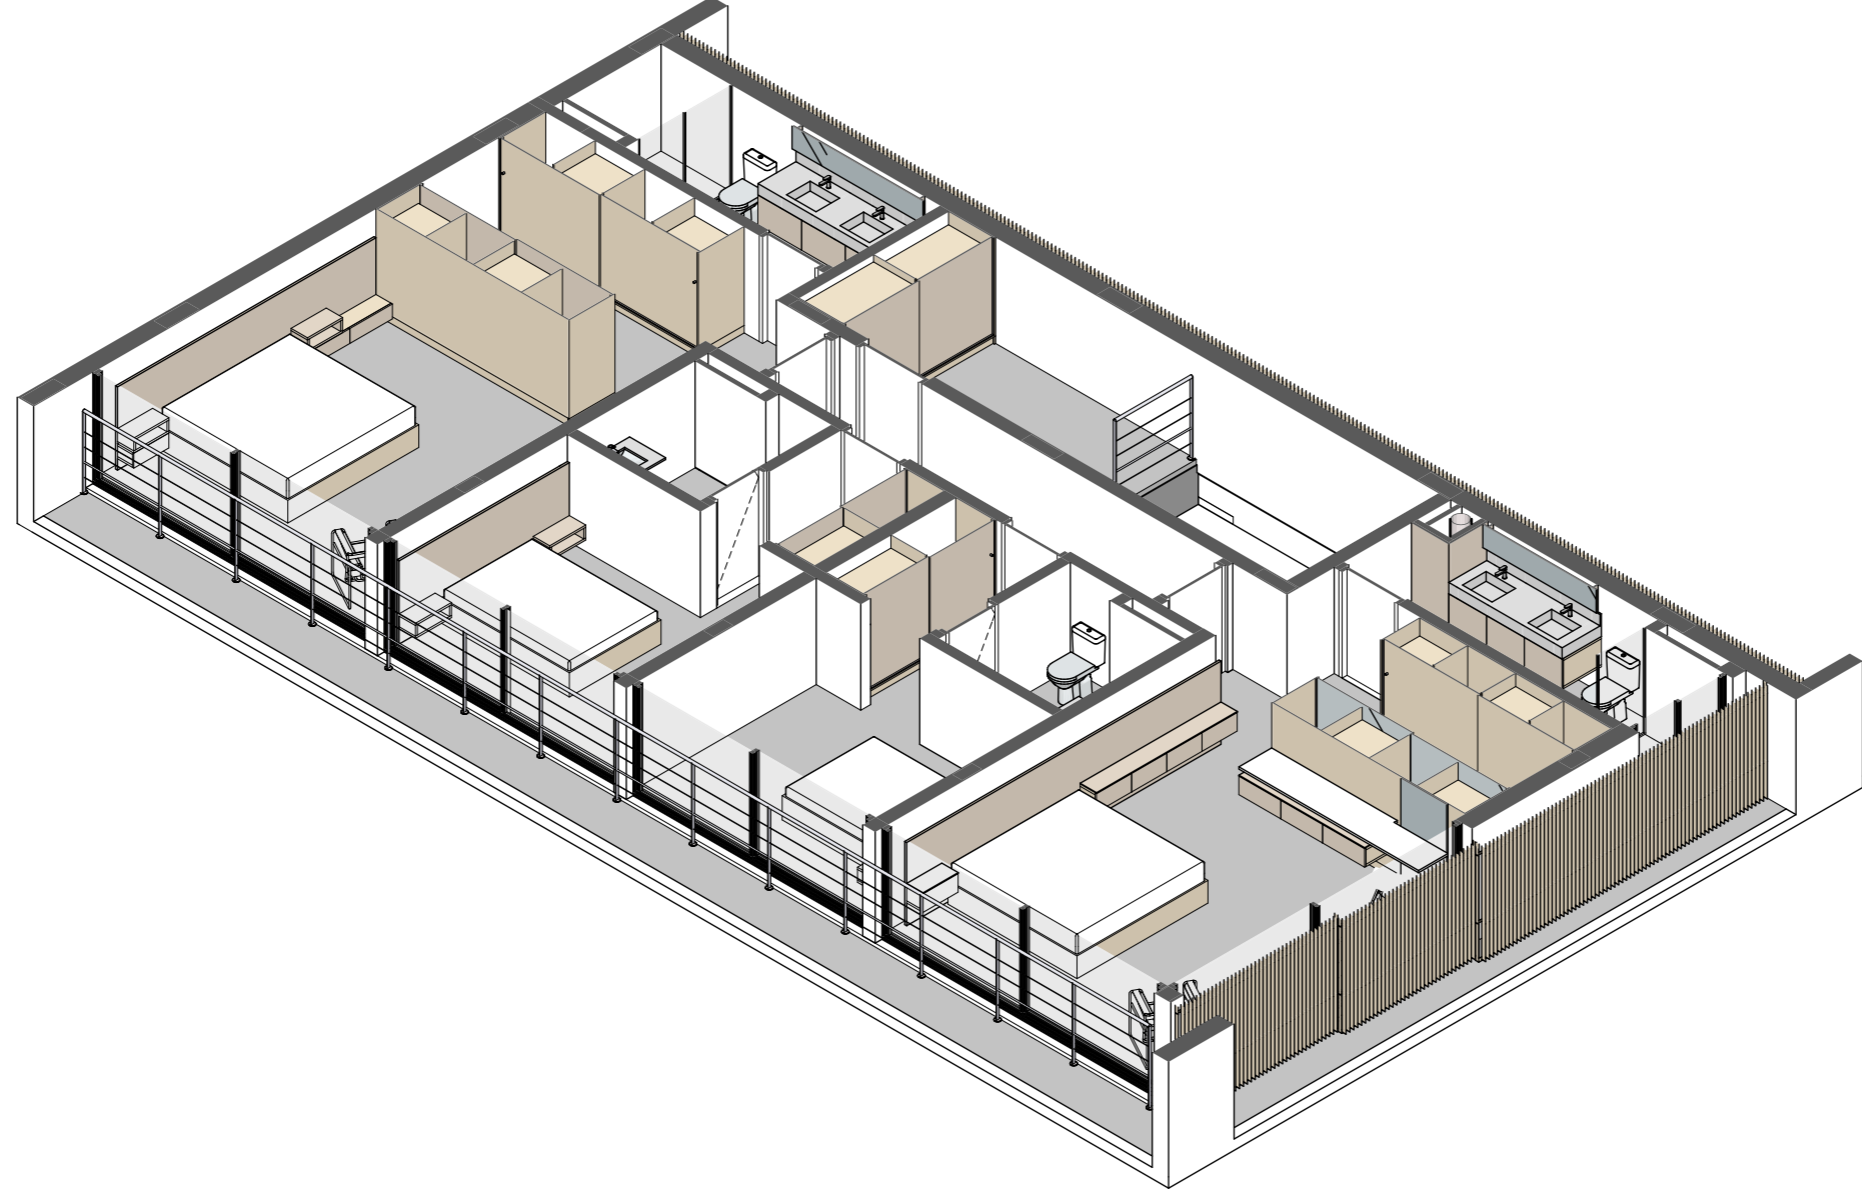

casa costa azul

LAP Rodesindo Pavan, nº 9305, casa nº 06 - Praia do Estaleiro Bañeário Camboriú SC

Iso Mobiliada Terceiro Pavimento

1:100

equipe: arq. Luciano Lerner Basso
cau.A37058-4

arq. Martin Mattiar Raabe
cau.A117282-4

arq. Amanda Moraes Carone
cau.A27034-8

luciano lerner basso, arq