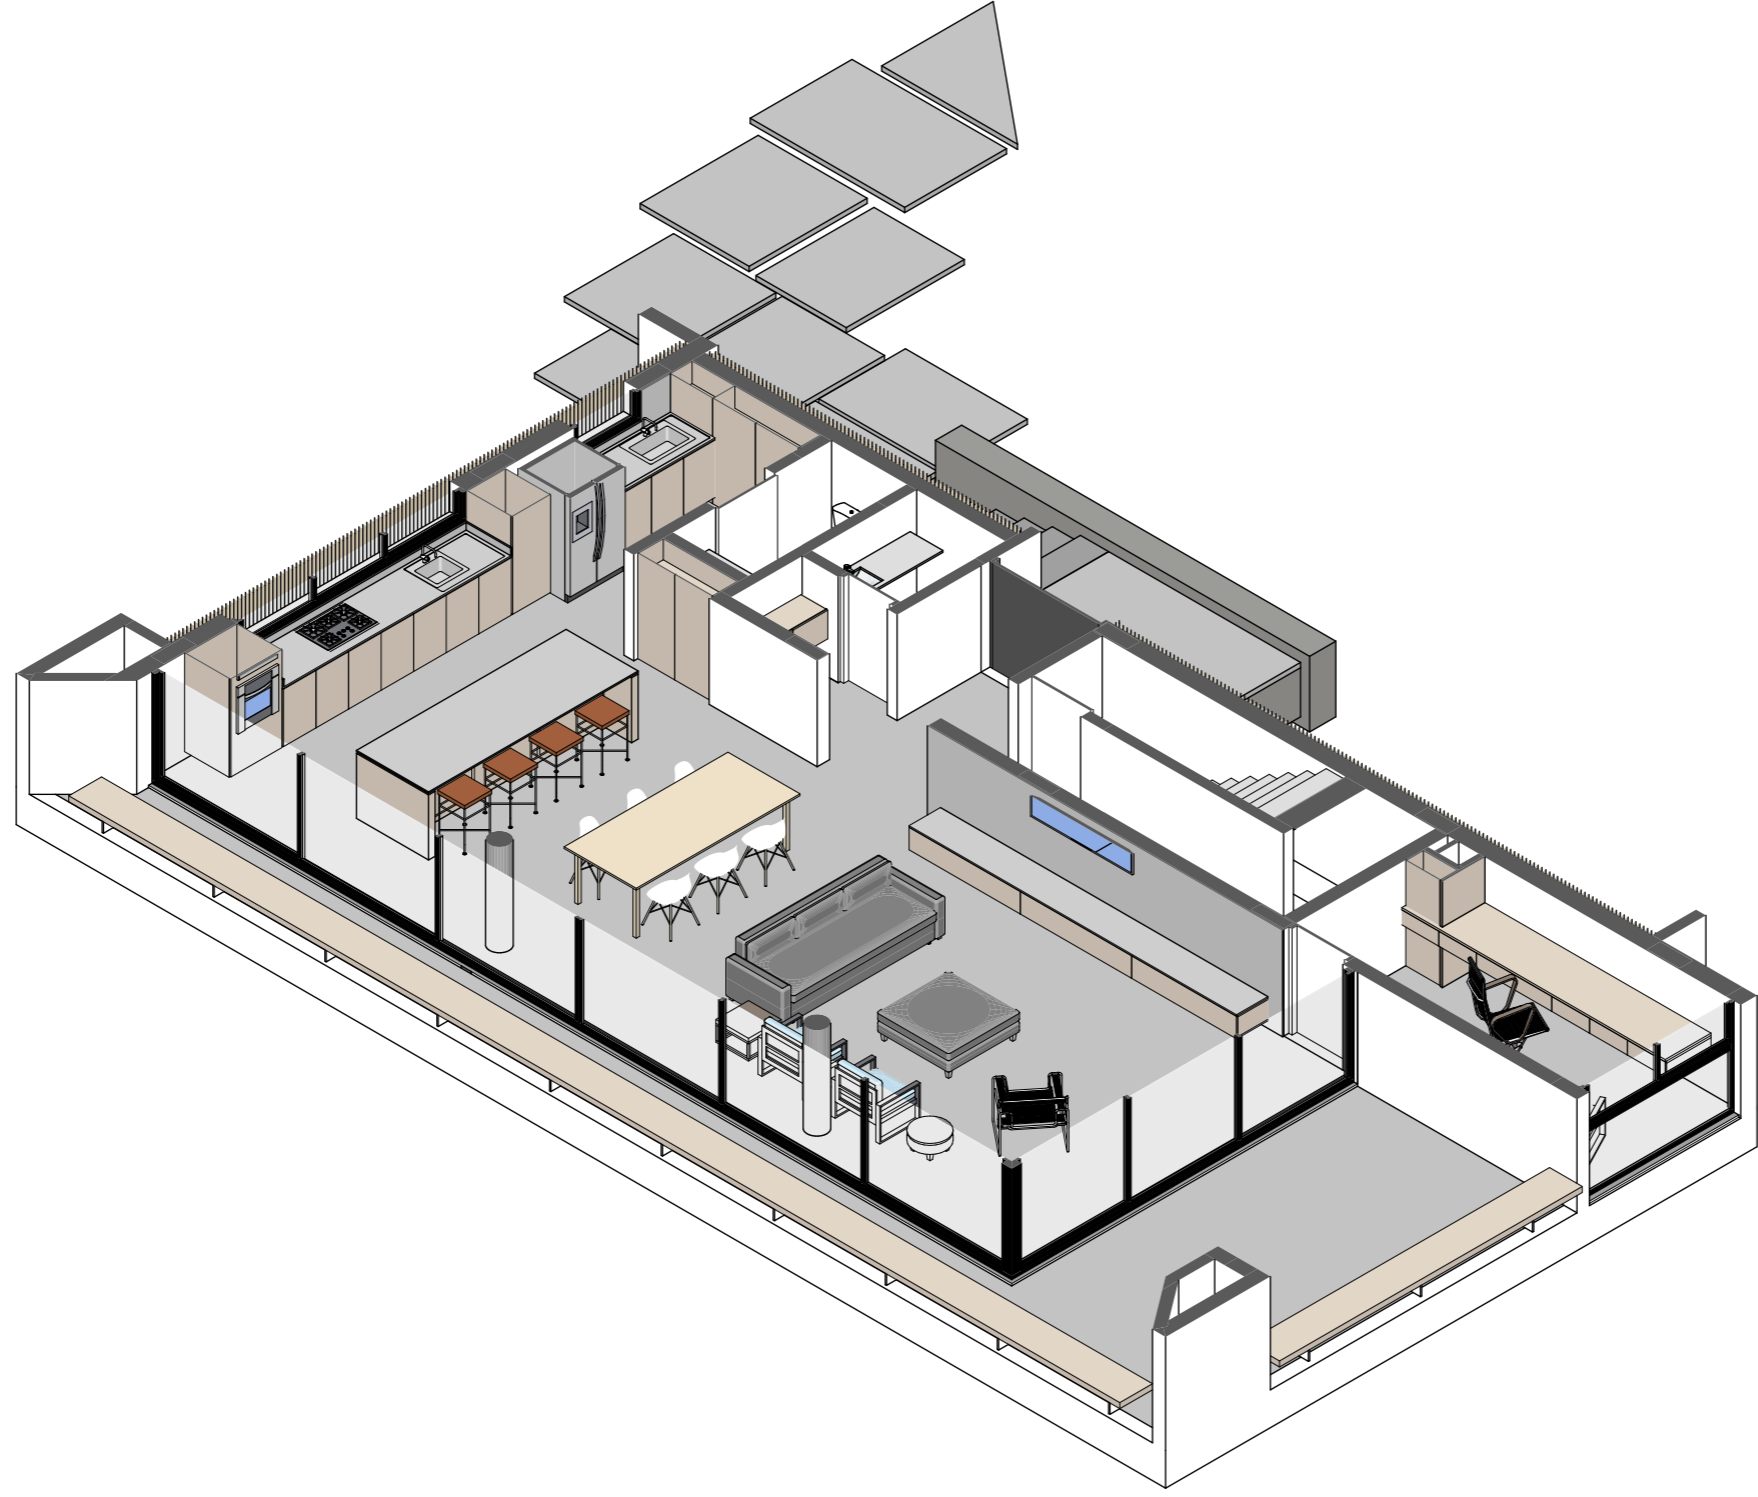

Iso Mobiliada Pavimento Térreo

1:100

luciano lerner basso, arq

equipe: arq. Luciano Lerner Basso
cau.A37058-4

arq. Martin Mattiar Raabe
cau.A117282-4

arq. Amanda Moraes Carone
cau.A270304-8

casa costa azul

LAP Rodesindo Pavan, nº 9305, casa nº 06 - Praia do Estaleiro Bañeário Camboriú SC